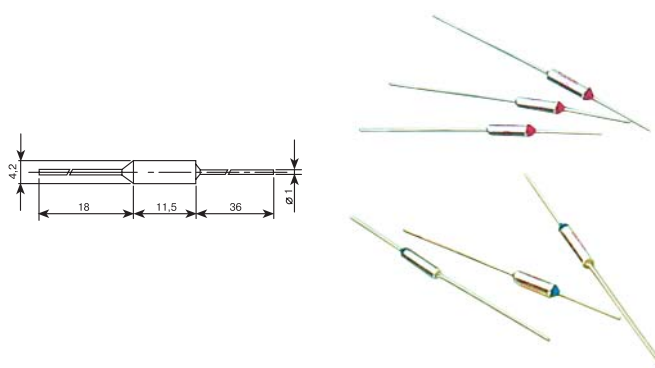

Термопредохранители серии TH

Рабочее напряжение250 В АС.
Рабочий ток10, 15 А.

Наименование	Температура срабатывания T (f-off), °C	Рабочая температура Tс, °C	Макс. температура окружающей среды, Tm, °C
TH-55	52±2	35	120
TH-66	62±2	40	120
TH-72	68+2/-3	45	120
TH-77	73±2	45	120
TH-84	80±2	55	150
TH-94	92±2	65	150
TH-99	97+2/-3	65	150
TH-105	101±3	70	150
TH-110	106±2	75	150
TH-113	110+2/-3	80	150
TH-121	119+2/-3	90	180
TH-123	120+2/-3	90	180
TH-128	124±3	90	180
TH-133	130±3	100	180
TH-139	137±2	105	180
TH-142	140+2/-3	112	180
TH-152	149±3	115	200
TH-157	153+2/-3	115	200
TH-167	165+2/-3	135	200
TH-172	170±2	140	200
TH-184	182±2	150	220
TH-192	190+2/-5	165	220