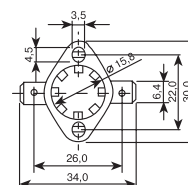

Термостаты серии KSD-F01

Рабочее напряжение . . . . .250 В АС.
Рабочий ток . . . . .10 А.

Наименование	Температура срабатывания T (off), °C	Температура восстановления T (on), °C
KSD-F01-48	48±3	35±8
KSD-F01-55	55±3	40±8
KSD-F01-58	58±3	42±8
KSD-F01-60	60±3	45±5
KSD-F01-65	65±3	48±5
KSD-F01-70	70±3	55±5
KSD-F01-75	75±3	55±7
KSD-F01-80	80±3	60±7
KSD-F01-85	85±3	65±7
KSD-F01-90	90±3	70±10
KSD-F01-95	95±3	70±10
KSD-F01-100	100±3	70±10
KSD-F01-105	105±3	80±10
KSD-F01-110	110±3	85±10
KSD-F01-115	115±5	85±15
KSD-F01-120	120±5	90±15
KSD-F01-125	125±5	95±10
KSD-F01-130	130±5	95±10
KSD-F01-135	135±5	100±10
KSD-F01-140	140±5	110±10
KSD-F01-145	145±5	110±10
KSD-F01-150	150±7	120±10
KSD-F01-155	155±7	120±10
KSD-F01-160	160±10	130±15
KSD-F01-165	165±10	130±15
KSD-F01-170	170±10	130±15
KSD-F01-175	175±10	140±15
KSD-F01-180	180±10	140±15