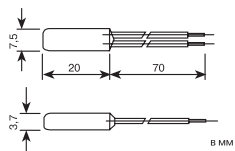

Термостаты серии KSD-9700

Рабочее напряжение . . . . .250 В АС.
Рабочий ток . . . . .5 А.

Наименование	Температура срабатывания T (off), °C	Температура восстановления T (on), °C
KSD-9700-80	80±5	55±10
KSD-9700-85	85±5	60±10
KSD-9700-90	90±5	65±10
KSD-9700-95	95±5	70±10
KSD-9700-100	100±5	75±10
KSD-9700-105	105±5	80±10
KSD-9700-110	110±5	80±10
KSD-9700-115	115±5	80±10
KSD-9700-120	120±5	80±10
KSD-9700-125	125±5	80±10
KSD-9700-130	130±5	90±15
KSD-9700-135	135±5	90±15
KSD-9700-140	140±5	90±15
KSD-9700-145	145±5	90±15
KSD-9700-150	150±5	90±15