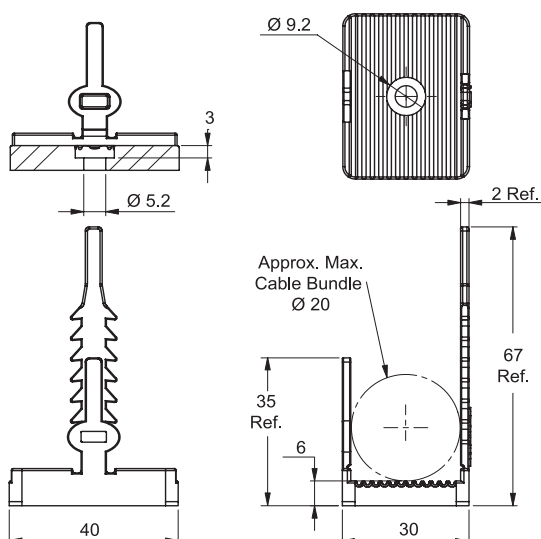

### Характеристики и преимущества

- Позволяет прочно крепить провода к поверхности.
- Клейкая основа, позволяющая крепить кабели к готовой конструкции без необходимости сверлить отверстия в корпусе.
- Гибкая зазубренная резиновая лента обеспечивает надежное закрепление любых кабельных пучков диаметром до 20 мм.
- Большая ребристая основа имеет увеличенную площадь поверхности, что позволяет разгружать натяжение проводов.
- UMB без клейкой основы можно крепить с помощью винтов M5 или #10, либо с помощью пластмассовой заклепки Richco SR-50XX.

Максимальный диаметр кабельного пучка – около 20 мм.

### Рынки/применение

- Бытовое электрооборудование
- HDMI
- Игровые автоматы
- Телекоммуникации
- Розничная торговля
- Рынок аксессуаров и запасных деталей
- Офисное оборудование

Стандартная упаковка: 200 штук в пакете		
Материал: неопреновый каучук 50 Shore A, RMS-190 Цвет: черный	Клейкая основа, материал: лента PSA с двойным покрытием, толщина 0.2 мм, RMS-139	Максимальный диаметр кабельного пучка, примерно (мм)
UMB-1	Винт M5 или заклепка SR-50XX (комплект не входит)	20
UMB-1A-RT	Клей	