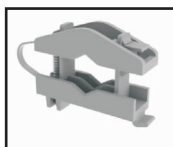

Другие родственные решения Richco

ДЛЯ ДАЛЬНЕЙШЕЙ ИНФОРМАЦИИ И ПОЛУЧЕНИЯ БЕСПЛАТНЫХ ОБРАЗЦОВ
ПРОСЬБА СВЯЗАТЬСЯ С МЕСТНЫМ ОФИСОМ КОМПАНИИ RICHCO