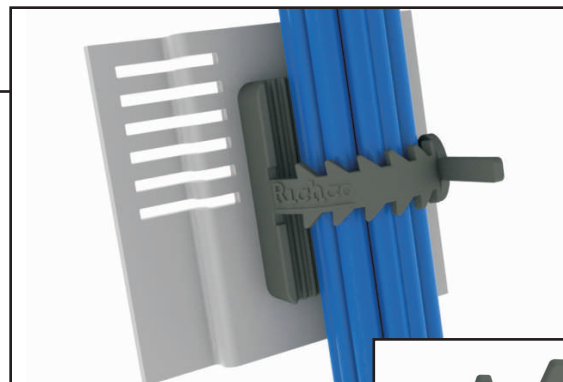

## Представляем серию UMB Универсальный монтажный блок

### Характеристики и преимущества

- Позволяет прочно крепить провода к поверхности.
- Клейкая основа, позволяющая крепить кабели к готовой конструкции без необходимости сверлить отверстия в корпусе.
- Гибкая зазубренная резиновая лента обеспечивает надежное закрепление любых кабельных пучков диаметром до 20 мм.
- Большая ребристая основа имеет увеличенную площадь поверхности, что позволяет разгружать натяжение проводов.
- UMB без клейкой основы можно крепить с помощью винтов M5 или #10, либо с помощью пластмассовой заклепки Richco SR-50XX.

Максимальный диаметр кабельного пучка – около 20 мм.

### Рынки/применение

- Бытовое электрооборудование
- HDMI
- Игровые автоматы
- Телекоммуникации
- Розничная торговля
- Рынок аксессуаров и запасных деталей
- Офисное оборудование

Стандартная упаковка: 200 штук в пакете		
Материал: неопреновый каучук 50 Shore A, RMS-190 Цвет: черный	Клейкая основа, материал: лента PSA с двойным покрытием, толщина 0.2 мм, RMS-139	Максимальный диаметр кабельного пучка, примерно (мм)
UMB-1	Винт M5 или заклепка SR-50XX (комплект не входит)	20
UMB-1A-RT	Клей	