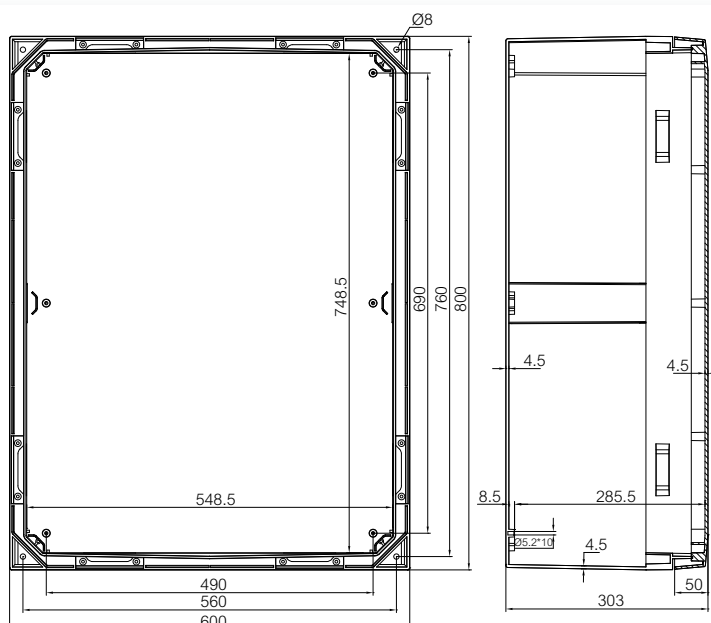

Принадлежности

Код продукта	Код	Размеры	Описание
MPP ARCA 8060	8120759	750 x 550	Монтажная панель перфорированная - Оцинкованная сталь, для размера 800x600x300
MPS ARCA 8060	8120739	750 x 550	Монтажная панель - Оцинкованная сталь, для размера 800x600x300
MPX ARCA 8060	8120749	750 x 550	Монтажная панель - Пертинакс, для размера 800x600x300
DRS ARCA 608030	8120800		Набор крепления DIN-рейки - 3 ряда x 37 модулей, Для размера 600x800x300
PMK ARCA 80	8120844		Набор крепления на столб - Для размера 600x800x300