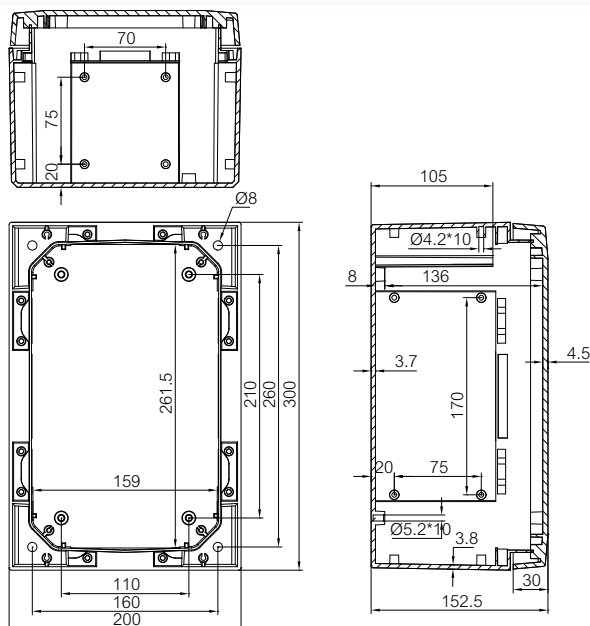

Принадлежности

Код продукта	Код	Размеры	Описание
MPS ARCA 3020	8120731	250 x 150	Монтажная панель • Оцинкованная сталь, для размера 300x200x150
MPP ARCA 3020	8120751	250 x 150	Монтажная панель перфорированная • Оцинкованная сталь, для размера 300x200x150
MPX ARCA 3020	8120741	250 x 150	Монтажная панель • Пертинакс, для размера 300x200x150
DRS ARCA 203015	8120791		Набор крепления DIN-рейки • 1 ряд x 11 модулей, Для размера 200x300x150
PMK ARCA 30	8120840		Набор крепления на столб • Для размера 200x300x150, 400x300x150/210