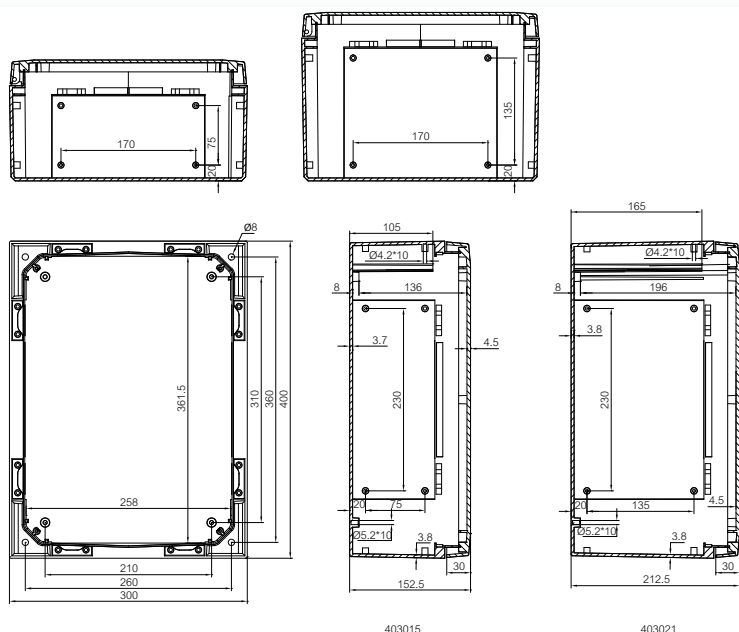

ARCA IEC

ARCA 3040

300 x 400

PC: IP66, IK 10

Включает в себя: Основание, дверь с залитой PUR прокладкой, монтажную панель, винты крепления монтажной панели, замок(ки) "Double-bit" с ключом. S-версии включают в себя поворотную ручку с трёхточечным механизмом запираения. F-версии имеют отверстия под фланцевые вводы. Дополнительный дверной держатель входит в комплект.

Шкафы