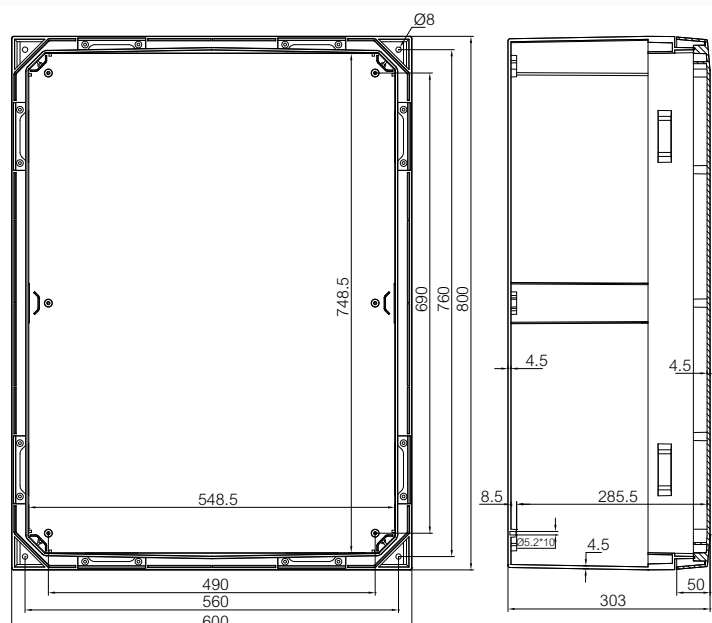

Принадлежности

Код продукта	Код	Размеры	Описание
MPS ARCA 8060	8120739	750 x 550	Монтажная панель • Оцинкованная сталь, для размера 800x600x300
MPX ARCA 8060	8120749	750 x 550	Монтажная панель • Пертинакс, для размера 800x600x300
MPP ARCA 8060	8120759	750 x 550	Монтажная панель перфорированная • Оцинкованная сталь, для размера 800x600x300
DRS ARCA 806030	8120777		Набор крепления DIN-рейки • 4 ряда x 26 модулей, Для размера 800x600x300
IDS ARCA 8060	8120719		Комплект внутренней двери • Оцинкованная сталь, для размера 800x600x300
PMK ARCA 60	8120846		Набор крепления на столб • Для размера 400x600x210, 800x600x300