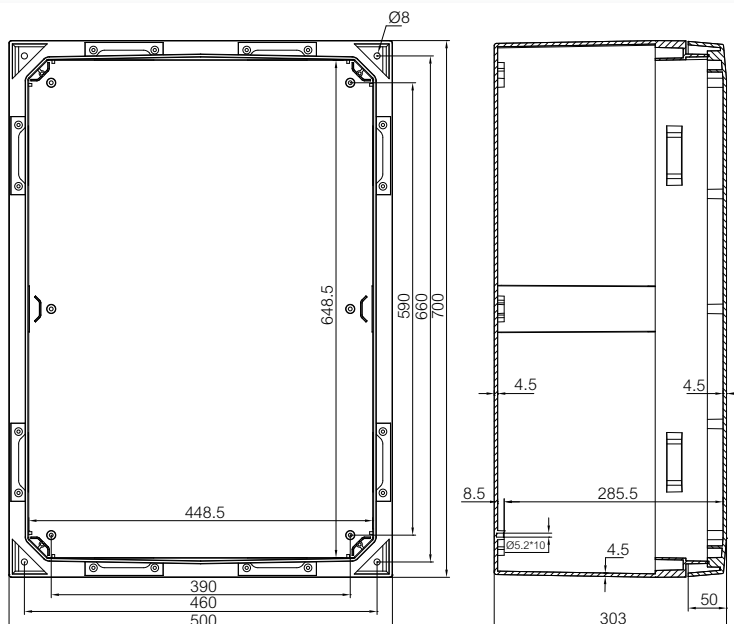

ARCA IEC ARCA 5070

500 x 700

PC: IP66, IK 10

Включает в себя: Основание, дверь с залитой PUR прокладкой, монтажную панель, винты крепления монтажной панели, замок(ки) "Double-bit" с ключом. S-версии включают в себя поворотную ручку с трёхточечным механизмом запираения. F-версии имеют отверстия под фланцевые вводы. Дополнительный дверной держатель входит в комплект.

Шкафы

Код продукта	Код	Размеры	Описание
ARCA 507030	8120031	500 x 700 x 300	Шкаф, PC - Серая крышка, двойной замок, петли на короткой стороне
ARCA 507030S	8120111	500 x 700 x 300	Шкаф, PC - Серая крышка, поворотная ручка, петли на короткой стороне
ARCA 507030W	8120151	500 x 700 x 300	Шкаф, PC - Серая крышка с окном, двойной замок, петли на короткой стороне
ARCA 507030SW	8120231	500 x 700 x 300	Шкаф, PC - Серая крышка с окном, поворотная ручка, петли на короткой стороне
ARCA 507030F	8120271	500 x 700 x 300	Шкаф, PC, с фланцем под ввод кабеля - Серая крышка, двойной замок, петли на короткой стороне
ARCA 507030SF	8120351	500 x 700 x 300	Шкаф, PC, с фланцем под ввод кабеля - Серая крышка с окном, поворотная ручка, петли на короткой стороне
ARCA 507030WF	8120391	500 x 700 x 300	Шкаф, PC, с фланцем под ввод кабеля - Серая крышка с окном, двойной замок, петли на короткой стороне
ARCA 507030SWF	8120471	500 x 700 x 300	Шкаф, PC, с фланцем под ввод кабеля - Серая крышка с окном, поворотная ручка, петли на короткой стороне

Принадлежности