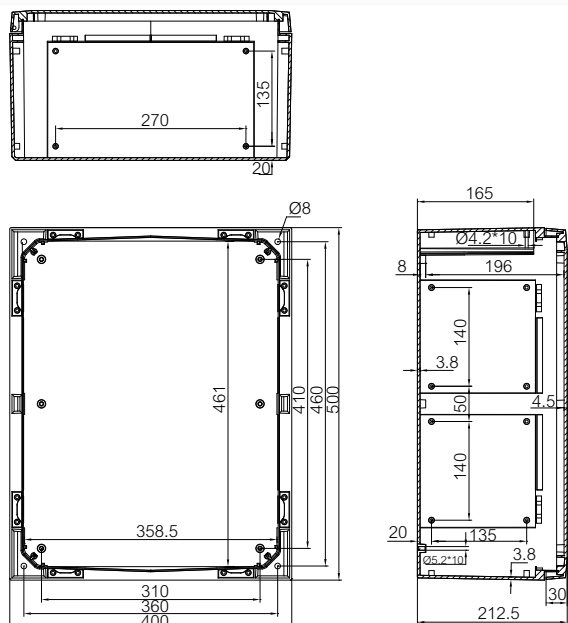

Принадлежности			
Код продукта	Код	Размеры	Описание
MPS ARCA 5040	8120735	450 x 350	Монтажная панель • Оцинкованная сталь, для размера 500x400x210
MPP ARCA 5040	8120755	450 x 350	Монтажная панель перфорированная • Оцинкованная сталь, для размера 500x400x210
MPX ARCA 5040	8120745	450 x 350	Монтажная панель • Пертинакс, для размера 500x400x210
DRS ARCA 504021	8120769		Набор крепления DIN-рейки • 3 ряда x 16 модулей, Для размера 500x400x210
IDS ARCA 5040	8120715		Комплект внутренней двери • Оцинкованная сталь, для размера 500x400x210
PMK ARCA 40	8120843		Набор крепления на столб • Для размера 300x400x150/210, 500x400x210