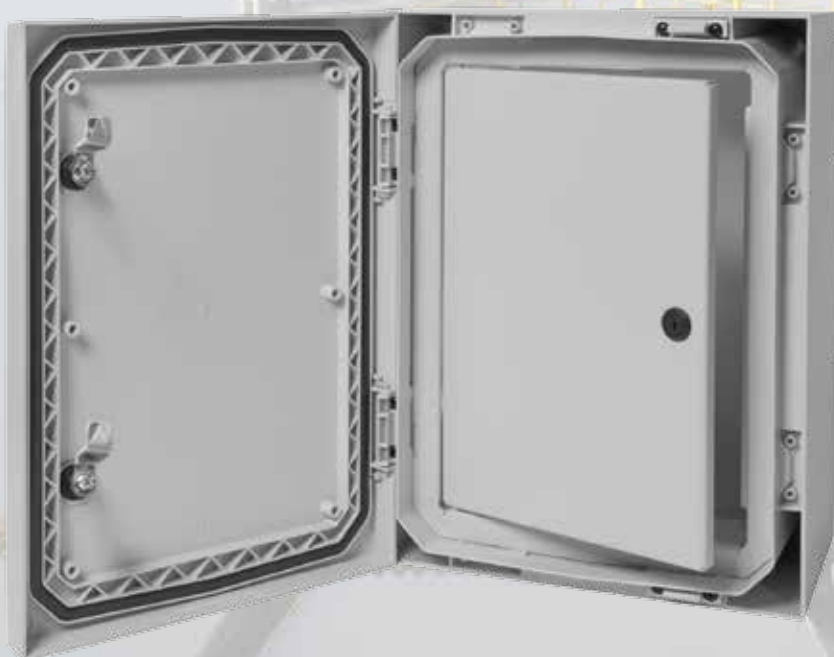

IP и IK классификации

Класс защиты от проникновения для корпусов приведен в виде IP классификации, двухцифровым кодом, как показано ниже. Fibox испытывает корпуса на соответствие EN 60529. Стандарт требует испытаний на соответствие второй цифры от класса 6 и выше, отдельно для каждого уровня класса, таким образом, двойное обозначение IP66 / IP67 означает, что реальные тесты были выполнены для обоих классов защиты.

Новый европейский стандарт для пустых корпусов, EN 62208 включает также ударные испытания IK. Эти испытания описаны в стандарте EN 62262. Корпуса Fibox испытаны на соответствие EN 62208, данные по ударостойкости будут представлены.

Первая цифра Защита от твердых объектов		Вторая цифра Защита от жидкостей		IK код Защита от механических воздействий	
IP	тест	IP	тест	IP	тест
0	нет защиты	0	нет защиты	00	нет защиты
1	защита от твердых объектов до 50 мм, например прикосновения руками	1	защита от вертикально падающих капель воды	01-05	удар < 1 Джоуля
2	защита от твердых объектов более 12 мм, например пальцев	2	защита от прямых струй воды с отклонением до 15 градусов от вертикали	06	удар 1 Джоуль
3	защита от твердых объектов более 2,5 мм (инструменты и маленькие провода)	3	защита от прямых струй воды с отклонением до 60 градусов от вертикали	07	удар 2 Джоуля
4	защита от твердых объектов до 1 мм (инструменты и маленькие провода)	4	защита от струй воды с любого направления – ограниченное проникновение допускается	08	удар 5 Джоулей
5	защита от пыли – ограниченное проникновение допускается	5	защита от струй воды низкого давления с любого направления – ограниченное проникновение допускается	09	удар 10 Джоулей
6	полная защита от пыли	6	защита от сильных струй воды, ограниченное проникновение допускается	10	удар 20 Джоулей
		7	защита при погружении в воду от 15 см до 1 метра		
		8	защита от долговременных периодов погружения под давлением		

Шкафы серии ARCA

надёжное решение для использования в жёстких условиях окружающей среды