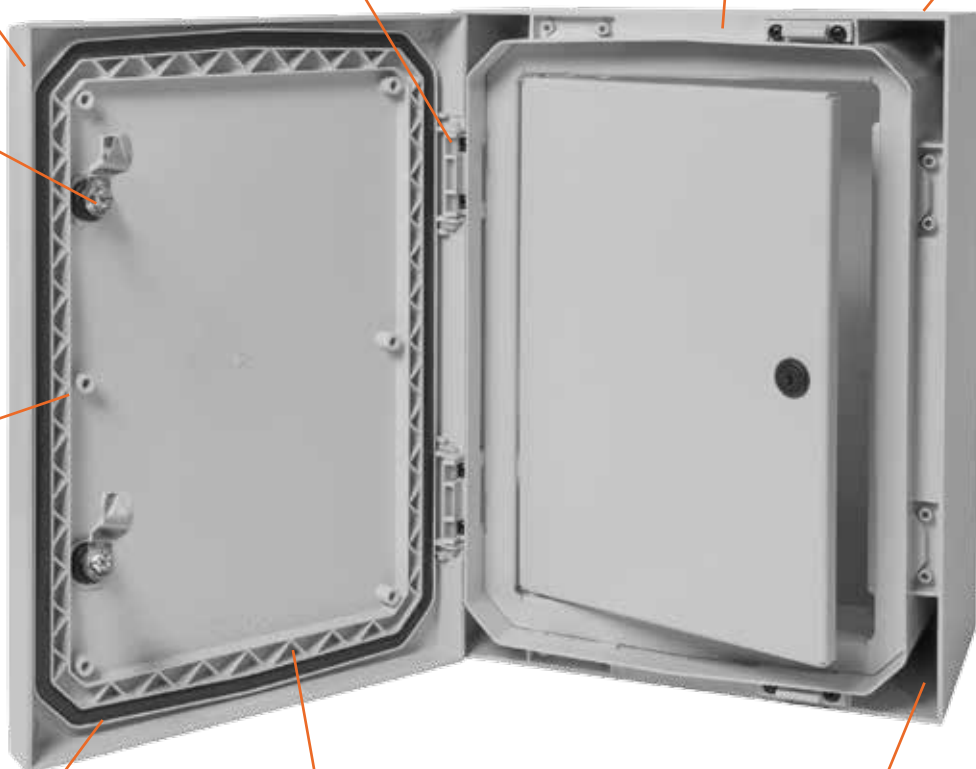

Дизайн углов

- Специальный двойной дизайн углов позволяет осуществлять монтаж без нарушения IP
- Надёжный и прочный шкаф

Основание

Корпус шкафа Fibox ARCA сделан из прочного поликарбоната, который имеет ряд преимуществ: