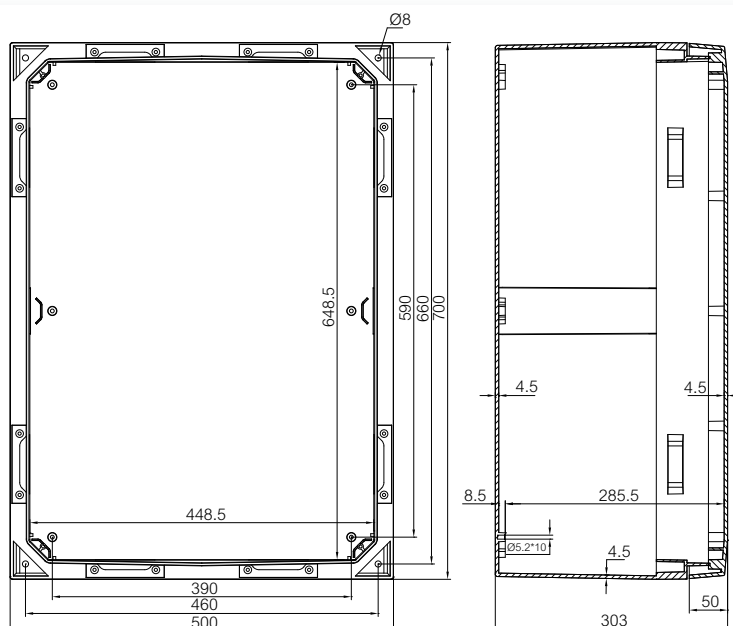

Принадлежности

Код продукта	Код	Размеры	Описание
MPS ARCA 7050	8120738	650 x 450	Монтажная панель • Оцинкованная сталь, для размера 700x500x300
MPP ARCA 7050	8120758	650 x 450	Монтажная панель перфорированная • Оцинкованная сталь, для размера 700x500x300
MPX ARCA 7050	8120748	650 x 450	Монтажная панель • Пертинакс, для размера 700x500x300
DRS ARCA 705030	8120775		Набор крепления DIN-рейки • 4 ряда x 21 модуль, Для размера 700x500x300
IDS ARCA 7050	8120718		Комплект внутренней двери • Оцинкованная сталь, для размера 700x500x300
PMK ARCA 50	8120845		Набор крепления на столб • Для размера 400x500x210, 700x500x300