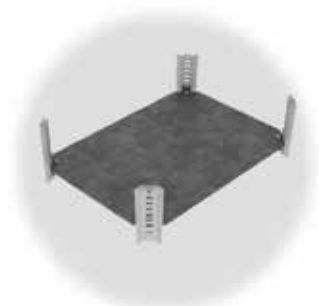

- Не подвержен коррозии
- Высокая ударопрочность
- Низкие затраты на эксплуатацию
- Стойкий в УФ-излучению
- Эстетически безупречен

Комплект рамок DIN-реек *

- Включает в себя рамки DIN-реек, фронтальную панель, угловые стойки и саморезы для фиксации
- Легкая и быстрая установка
- Запатентованное решение

Регулируемая монтажная панель *

- Простая в установке монтажная панель с возможностью изменять глубину при помощи угловых направляющих

Монтажная панель

- В стандартном исполнении - оцинкованная сталь
- Перфорированная оцинкованная сталь по запросу