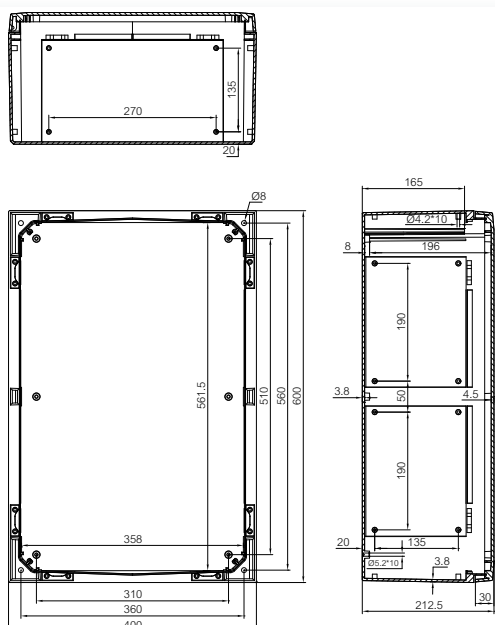

ARCA IEC ARCA 4060

400 x 600

PC: IP66, IK 10

Включает в себя: Основание, дверь с залитой PUR прокладкой, монтажную панель, винты крепления монтажной панели, замок(ки) "Double-bit" с ключом. S-версии включают в себя поворотную ручку с трёхточечным механизмом запираения. F-версии имеют отверстия под фланцевые вводы. Дополнительный дверной держатель входит в комплект.

Шкафы

Код продукта	Код	Размеры	Описание
ARCA 406021	8120026	400 x 600 x 210	Шкаф, PC - Серая крышка, двойной замок, петли на короткой стороне
ARCA 406021S	8120106	400 x 600 x 210	Шкаф, PC - Серая крышка, поворотная ручка, петли на короткой стороне
ARCA 406021W	8120146	400 x 600 x 210	Шкаф, PC - Серая крышка с окном, двойной замок, петли на короткой стороне
ARCA 406021SW	8120226	400 x 600 x 210	Шкаф, PC - Серая крышка с окном, поворотная ручка, петли на короткой стороне
ARCA 406021F	8120266	400 x 600 x 210	Шкаф, PC, с фланцем под ввод кабеля - Серая крышка, двойной замок, петли на короткой стороне
ARCA 406021SF	8120346	400 x 600 x 210	Шкаф, PC, с фланцем под ввод кабеля - Серая крышка с окном, поворотная ручка, петли на короткой стороне
ARCA 406021WF	8120386	400 x 600 x 210	Шкаф, PC, с фланцем под ввод кабеля - Серая крышка с окном, двойной замок, петли на короткой стороне
ARCA 406021SWF	8120466	400 x 600 x 210	Шкаф, PC, с фланцем под ввод кабеля - Серая крышка с окном, поворотная ручка, петли на короткой стороне

Принадлежности