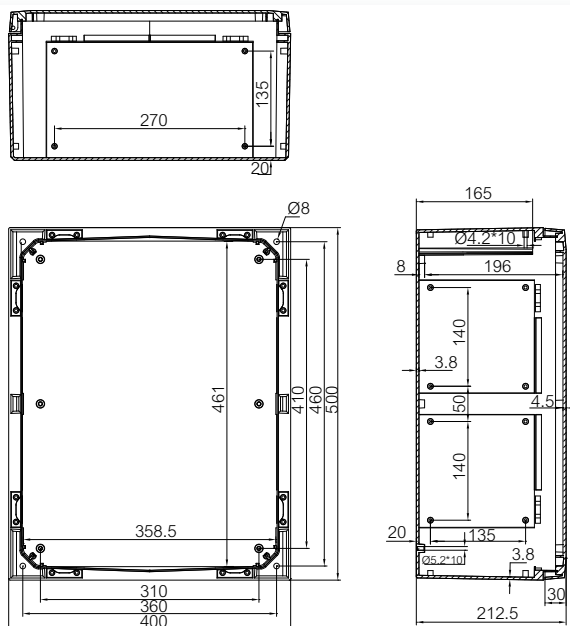

ARCA IEC ARCA 4050

400 x 500

PC: IP66, IK 10

Включает в себя: Основание, дверь с залитой PUR прокладкой, монтажную панель, винты крепления монтажной панели, замок(ки) "Double-bit" с ключом. S-версии включают в себя поворотную ручку с трёхточечным механизмом запираения. F-версии имеют отверстия под фланцевые вводы. Дополнительный дверной держатель входит в комплект.

Шкафы

Код продукта	Код	Размеры	Описание
ARCA 405021	8120025	400 x 500 x 210	Шкаф, PC • Серая крышка, двойной замок, петли на короткой стороне
ARCA 405021S	8120105	400 x 500 x 210	Шкаф, PC • Серая крышка, поворотная ручка, петли на короткой стороне
ARCA 405021W	8120145	400 x 500 x 210	Шкаф, PC • Серая крышка с окном, двойной замок, петли на короткой стороне
ARCA 405021SW	8120225	400 x 500 x 210	Шкаф, PC • Серая крышка с окном, поворотная ручка, петли на короткой стороне
ARCA 405021F	8120265	400 x 500 x 210	Шкаф, PC, с фланцем под ввод кабеля • Серая крышка, двойной замок, петли на короткой стороне
ARCA 405021SF	8120345	400 x 500 x 210	Шкаф, PC, с фланцем под ввод кабеля • Серая крышка с окном, поворотная ручка, петли на короткой стороне
ARCA 405021WF	8120385	400 x 500 x 210	Шкаф, PC, с фланцем под ввод кабеля • Серая крышка с окном, двойной замок, петли на короткой стороне
ARCA 405021SWF	8120465	400 x 500 x 210	Шкаф, PC, с фланцем под ввод кабеля • Серая крышка с окном, поворотная ручка, петли на короткой стороне

Принадлежности