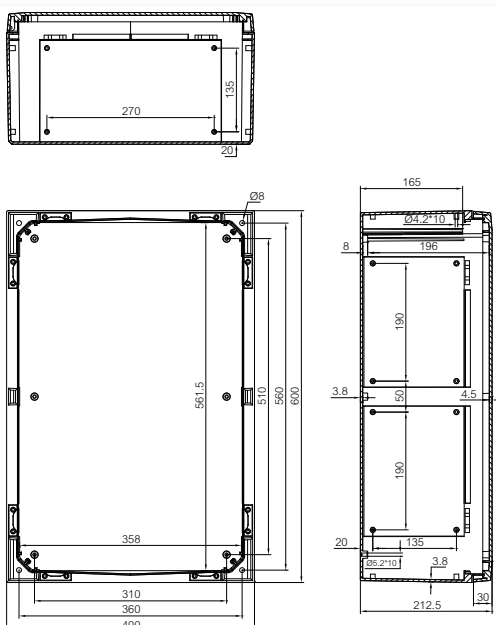

Принадлежности			
Код продукта	Код	Размеры	Описание
MPS ARCA 6040	8120736	550 x 350	Монтажная панель • Оцинкованная сталь, для размера 600x400x210
MPP ARCA 6040	8120756	550 x 350	Монтажная панель перфорированная • Оцинкованная сталь, для размера 600x400x210
MPX ARCA 6040	8120746	550 x 350	Монтажная панель • Пертинакс, для размера 600x400x210
DRS ARCA 604021	8120770		Набор крепления DIN-рейки • 3 ряда x 16 модулей, Для размера 600x400x210
IDS ARCA 6040	8120716		Комплект внутренней двери • Оцинкованная сталь, для размера 600x400x210
PMK ARCA 40	8120844		Набор крепления на столб • Для размера 300x400x150/210, 500x400x210