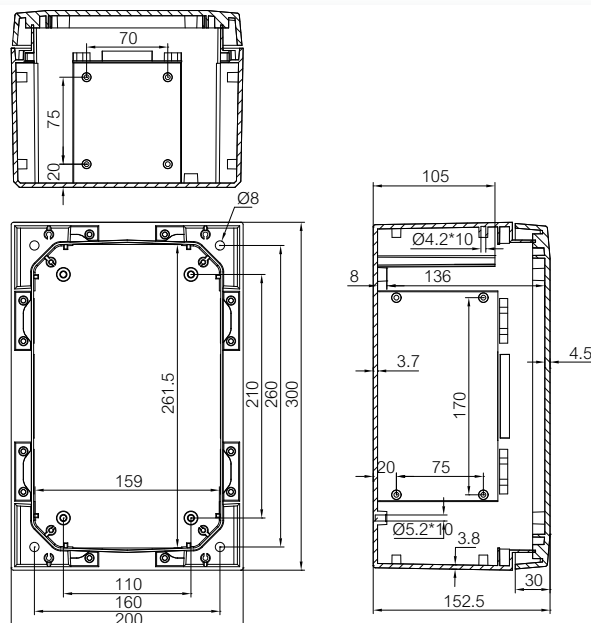

ARCA IEC ARCA 3020

300 x 200

PC: IP66, IK 10

Включает в себя: Основание, дверь с залитой PUR прокладкой, монтажную панель, винты крепления монтажной панели, замок(ки) "Double-bit" с ключом. S-версии включают в себя поворотную ручку с трёхточечным механизмом запирания. F-версии имеют отверстия под фланцевые вводы. Дополнительный дверной держатель входит в комплект.