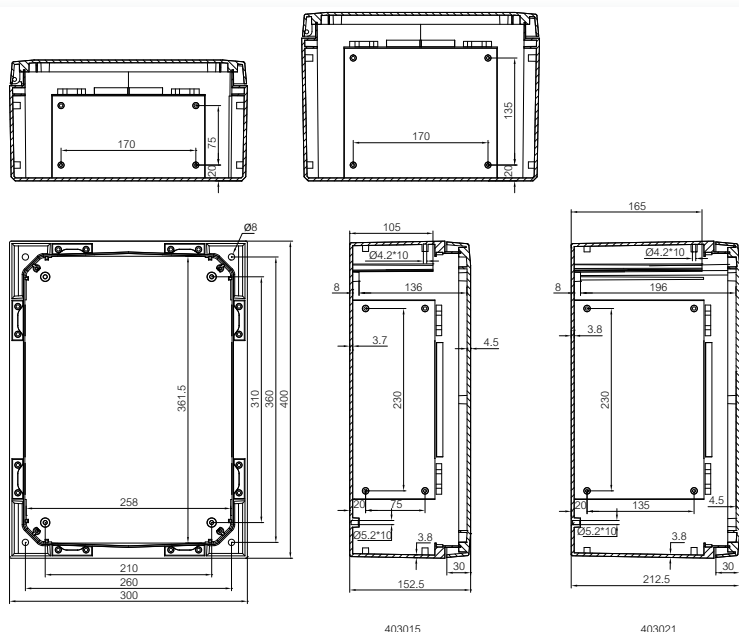

Принадлежности

Код продукта	Код	Размеры	Описание
MPS ARCA 4030	8120733	350 x 250	Монтажная панель • Оцинкованная сталь, для размера 400x300x150/210
MPP ARCA 4030	8120753	350 x 250	Монтажная панель перфорированная • Оцинкованная сталь, для размера 400x300x150/210
MPX ARCA 4030	8120743	350 x 250	Монтажная панель • Пертинакс, для размера 400x300x150/210
DRS ARCA 403015	8120764		Набор крепления DIN-рейки • 2 ряда x 11 модулей, Для размера 400x300x150
DRS ARCA 403021	8120765		Набор крепления DIN-рейки • 2 ряда x 11 модулей, Для размера 400x300x210
IDS ARCA 4030	8120713		Комплект внутренней двери • Оцинкованная сталь, для размера 400x300x150/210
PMK ARCA 30	8120842		Набор крепления на столб • Для размера 200x300x150, 400x300x150/210