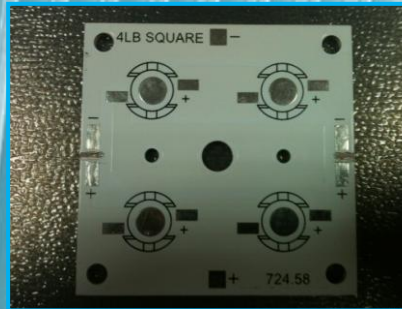

Совместим:

с платами

724-54 (emitter)

724-58 (emitter)

724-94 (cree MX6)

724-76 (cree XP,XT, seoul Z5)

724-118 (emitter)

A.144-03 (emitter)