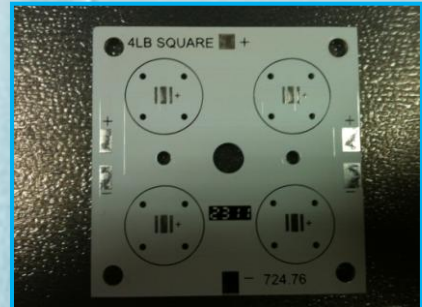

Совместим:

с платами

724-54 (emitter)

724-58 (emitter)

724-94 (cree MX6)

724-76 (cree XP,XT, seoul Z5)

724-118 (emitter)

A.144-03 (emitter)