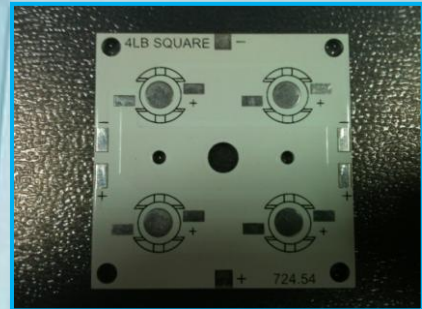

Совместим:

с платами

724-54 (emitter)

724-58 (emitter)

724-94 (cree MX6)

724-76 (cree XP,XT, seoul Z5)

724-118 (emitter)

A.144-03 (emitter)