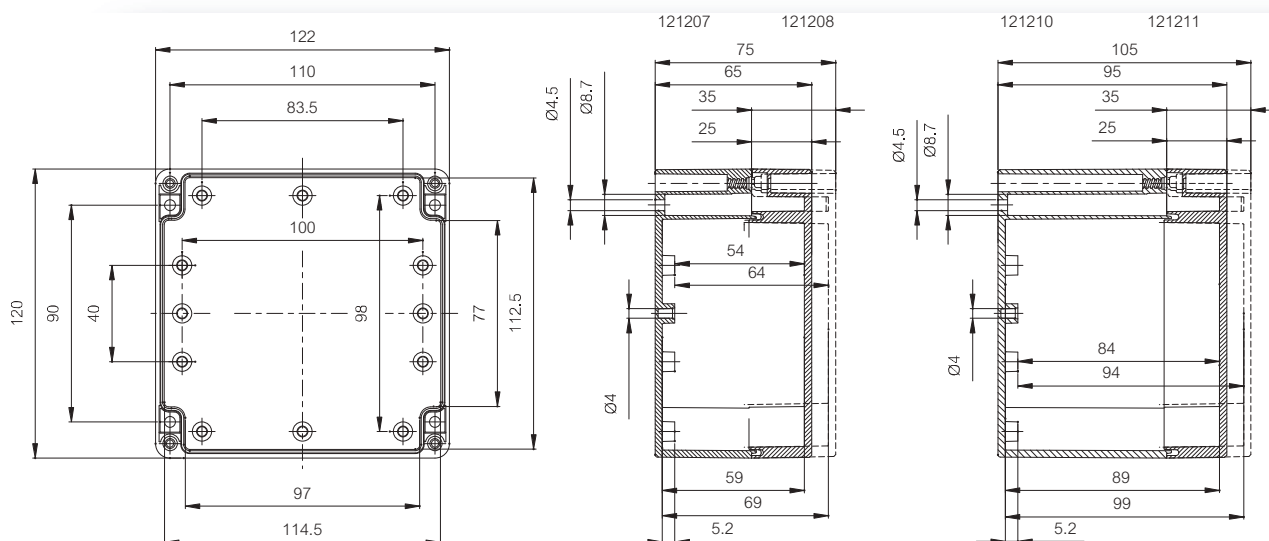

Принадлежности

Код заказа	Код	Размеры	Описание
TM 1212	9512014	96 x 111	Монтажная панель
TRM 0812	9820009	15 x 106	DIN-15 Монтажная рейка
TRM 1212	9820008	15 x 110	DIN-15 Монтажная рейка
TRH 1212	9822002	35 x 110	DIN-35 Монтажная рейка
TF 28037	7028337		Комплект проушин настенного крепления • Включая винты
TNA	9802001		Серые пластиковые петли (2 шт) • Включая крепежные винты