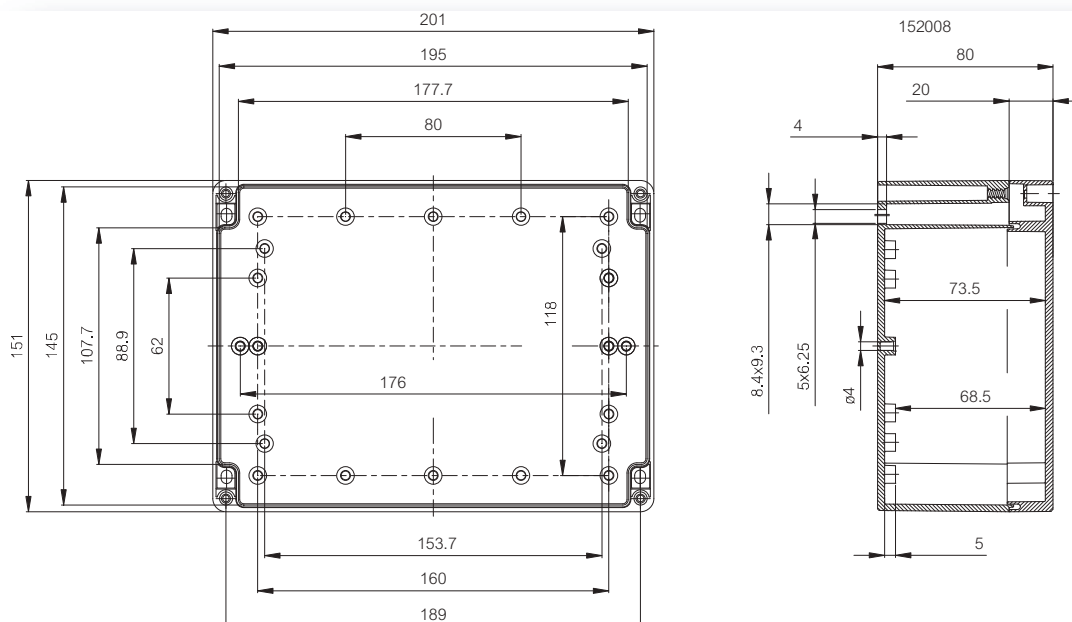

Принадлежности

Код заказа	Код	Размеры	Описание
TM 1520	9512017	141 x 174	Монтажная панель
TRH 1220	9822006	35 x 186	DIN-35 Монтажная рейка
TF 28037	7028337		Комплект проушин настенного крепления • Включая винты
TH A	9802001		Серые пластиковые петли (2 шт) • Включая крепежные винты