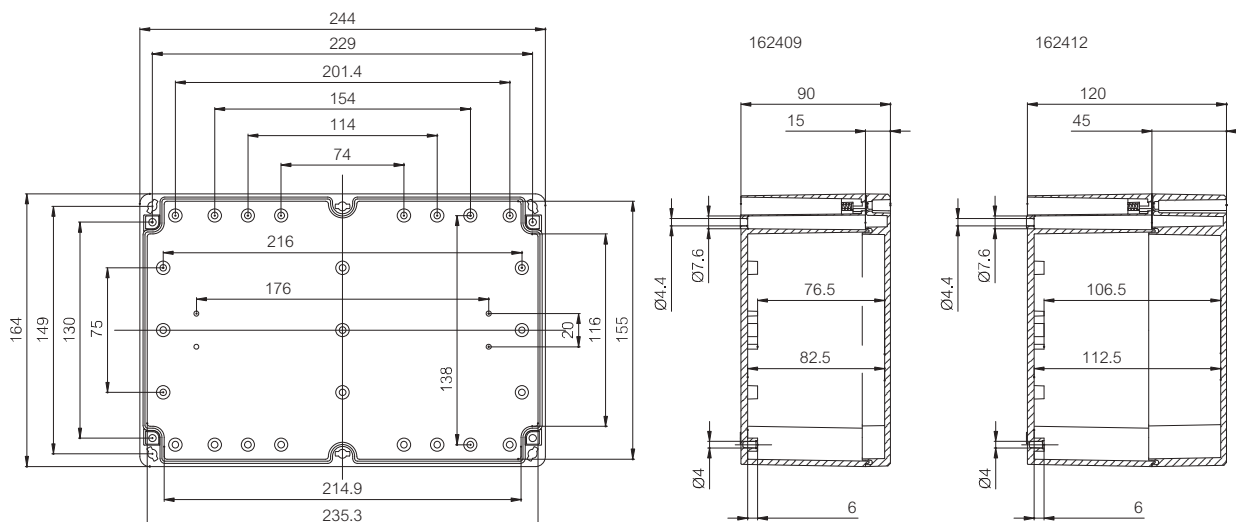

EURONORD

PC/ABS 1624

244 x 164 PC: IP 66/IP 67, IK 07/IK 08
ABS: IP 66/IP 67, IK 07

Состав: основа с винтами для монтажной панели и DIN-рейки, крышки с PUR прокладкой и винтами из ферритной нержавеющей стали. В Q-версии: основа с винтами для монтажной панели и DIN-рейки, крышка с PUR прокладкой и быстросъемными винтами.

Корпуса

Код заказа	Код	Размеры	Описание
PC 162409	7032810	244 x 164 x 90	Корпус, поликарбонат • Серая крышка
PC 162412	7032830	244 x 164 x 120	Корпус, поликарбонат • Серая крышка
PCT 162409	7022811	244 x 164 x 90	Корпус, поликарбонат • Прозрачная крышка
PCT 162412	7022831	244 x 164 x 120	Корпус, поликарбонат • Прозрачная крышка
PCQ 162409	7033811	244 x 164 x 90	Корпус, поликарбонат IP 65 • Серая крышка (быстросъемная)
PCQ 162412	7033831	244 x 164 x 120	Корпус, поликарбонат IP 65 • Серая крышка (быстросъемная)
PCTQ 162409	7022810	244 x 164 x 90	Корпус, поликарбонат IP 65 • Прозрачная крышка (быстросъемная)
PCTQ 162412	7022830	244 x 164 x 120	Корпус, поликарбонат IP 65 • Прозрачная крышка (быстросъемная)
AB 162409	7083810	244 x 164 x 90	Корпус, ABS • Серая крышка
AB 162412	7083830	244 x 164 x 120	Корпус, ABS • Серая крышка
ABQ 162409	7083811	244 x 164 x 90	Корпус, ABS, IP 65 • Серая крышка (быстросъемная)
ABQ 162412	7083831	244 x 164 x 120	Корпус, ABS, IP 65 • Серая крышка (быстросъемная)

Принадлежности

Код заказа	Код	Размеры	Описание
TM 1624	9512022	212 x 151	Монтажная панель
MIN 20	6314578	15 x 225	DIN-15 Монтажная рейка
TRH 24	9822008	35 x 226	DIN-35 Монтажная рейка
TF 28037	7028337		Комплект проушин настенного крепления • Включая винты
TH A	9802001		Серые пластиковые петли (2 шт) • Включая крепежные винты