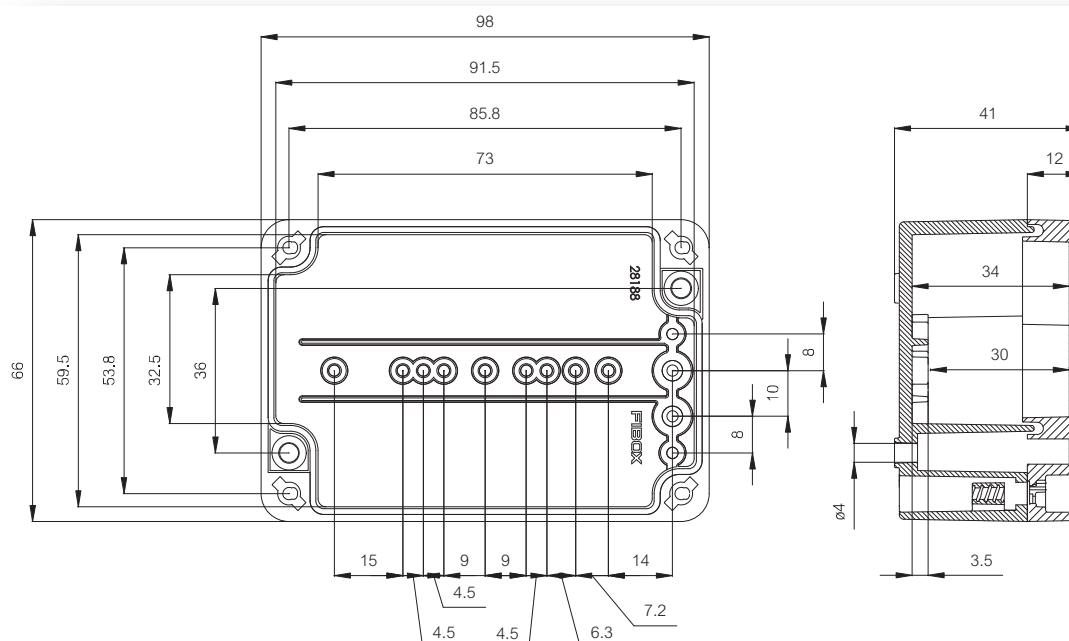

Принадлежности

Код заказа	Код	Размеры	Описание
TF 28037	7028337		Комплект проушин настенного крепления • Включая винты
ТНА	9802001		Серые пластиковые петли (2 шт) • Включая крепежные винты