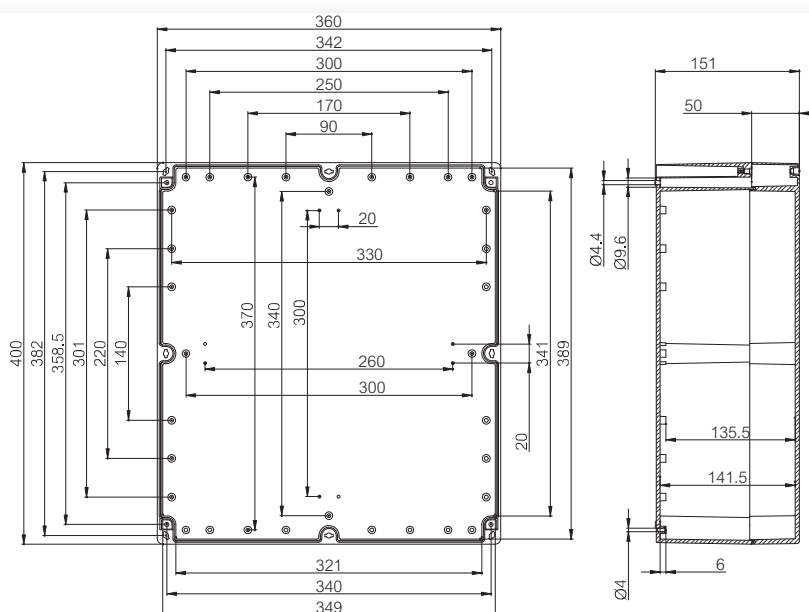

Корпуса

Код заказа	Код	Размеры	Описание
AB 364015	7083880	400 x 360 x 151	Корпус, ABS • Серая крышка
ABQ 364015	7083881	400 x 360 x 151	Корпус, ABS, IP 65 • Серая крышка (быстросъемная)

Принадлежности

Код заказа	Код	Размеры	Описание
TM 3640	9512025	383 x 315	Монтажная панель
TRH 40	9822024	35 x 380	DIN-35 Монтажная рейка
TF 28037	7028337		Комплект проушин настенного крепления • Включая винты
TH A	9802001		Серые пластиковые петли (2 шт) • Включая крепежные винты