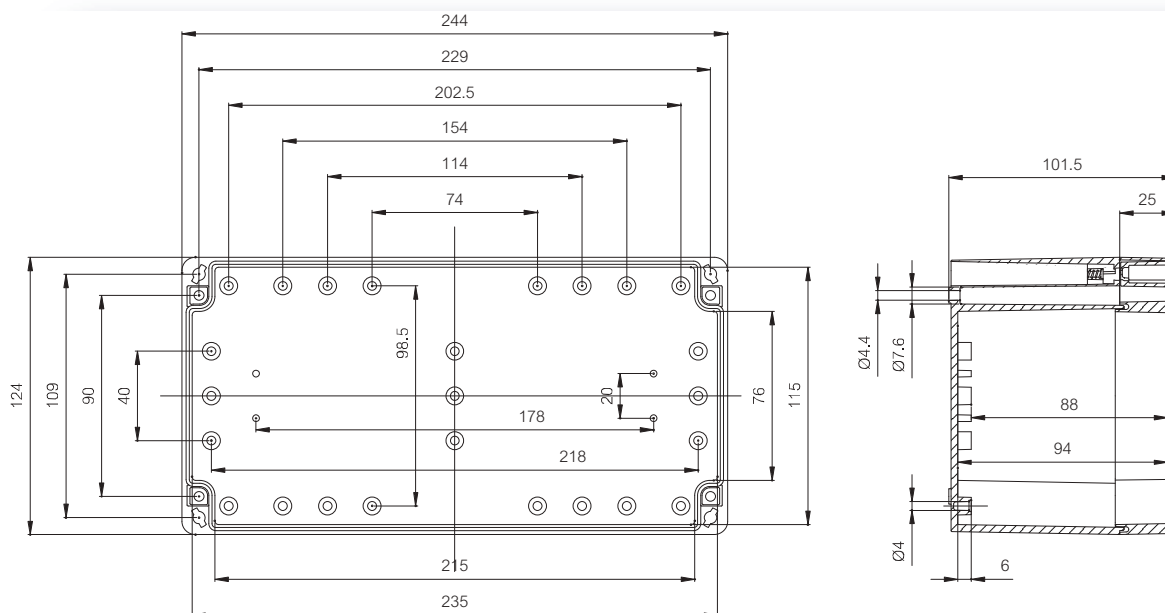

Принадлежности

Код заказа	Код	Размеры	Описание
TM 1224	9512016	214 x 111	Монтажная панель
TRM 0812	9820009	15 x 106	DIN-15 Монтажная рейка
MIN 20	6314578	15 x 225	DIN-15 Монтажная рейка
TRH 1212	9822002	35 x 110	DIN-35 Монтажная рейка
TRH 24	9822008	35 x 226	DIN-35 Монтажная рейка
TF 28037	7028337		Комплект проушин настенного крепления • Включая винты
TH A	9802001		Серые пластиковые петли (2 шт) • Включая крепежные винты