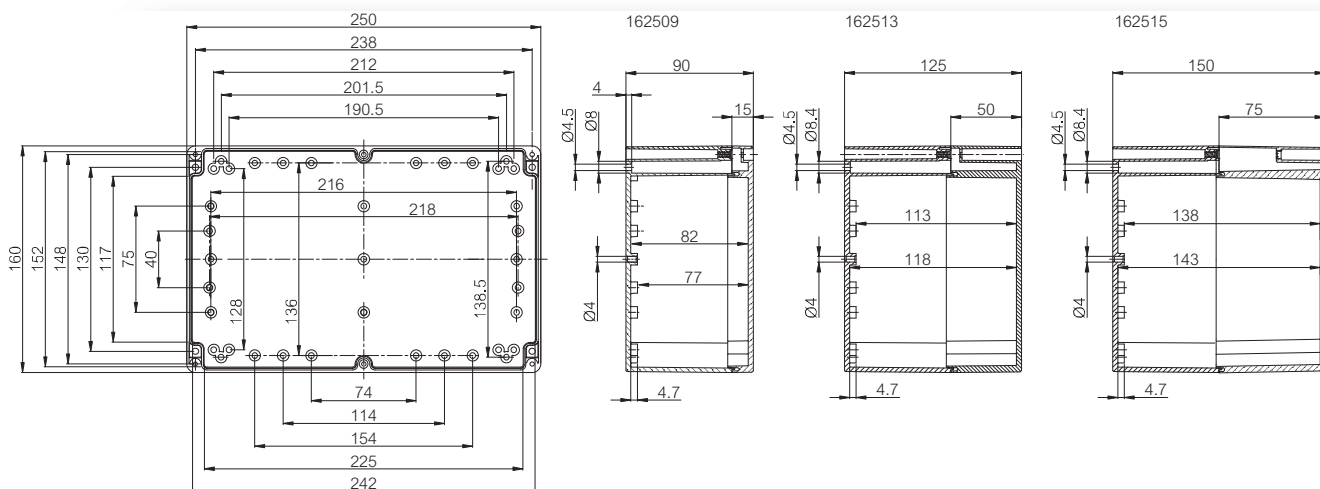

Принадлежности

Код заказа	Код	Размеры	Описание
TM 1625	9512018	151 x 224	Монтажная панель
TRM 0816	9820013	15 x 146	DIN-15 Монтажная рейка
TRH 1216	9822028	35 x 146	DIN-35 Монтажная рейка
TRH 24	9822008	35 x 226	DIN-35 Монтажная рейка
TF 28037	7028337		Комплект проушин настенного крепления • Включая винты
TH A	9802001		Серые пластиковые петли (2 шт) • Включая крепежные винты