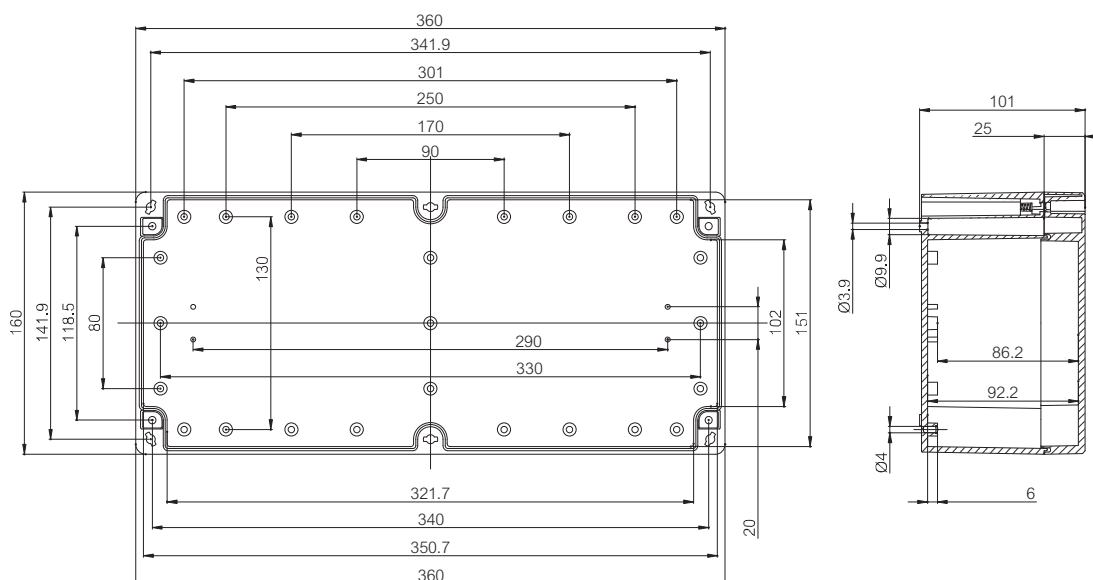

EURONORD

PC/ABS 1636

360 x 160 PC: IP 66/IP 67, IK 07/IK 08
ABS: IP 66/IP 67, IK 07

Состав: основа с винтами для монтажной панели и DIN-рейки, крышки с PUR прокладкой и винтами из ферритной нержавеющей стали. В Q-версии: основа с винтами для монтажной панели и DIN-рейки, крышка с PUR прокладкой и быстросъемными винтами.

Корпуса

Код заказа	Код	Размеры	Описание
PC 163610	7032750	360 x 160 x 101	Корпус, поликарбонат • Серая крышка
PCT 163610	7022851	360 x 160 x 101	Корпус, поликарбонат • Прозрачная крышка
PCQ 163610	7033751	360 x 160 x 101	Корпус, поликарбонат IP 65 • Серая крышка (быстросъемная)
PCTQ 163610	7022750	360 x 160 x 101	Корпус, поликарбонат IP 65 • Прозрачная крышка (быстросъемная)
AB 163610	7083750	360 x 160 x 101	Корпус, ABS • Серая крышка
ABQ 163610	7083751	360 x 160 x 101	Корпус, ABS, IP 65 • Серая крышка (быстросъемная)

Принадлежности

Код заказа	Код	Размеры	Описание
TM 1636	9512023	318 x 146	Монтажная панель
ARM 0615	9820011	15 x 140	DIN-15 Монтажная рейка
DH-3	8524032	35 x 140	DIN-35 Монтажная рейка
TRH 2036	9822023	35 x 340	DIN-35 Монтажная рейка
TF 28037	7028337		Комплект проушин настенного крепления • Включая винты
TH A	9802001		Серые пластиковые петли (2 шт) • Включая крепежные винты