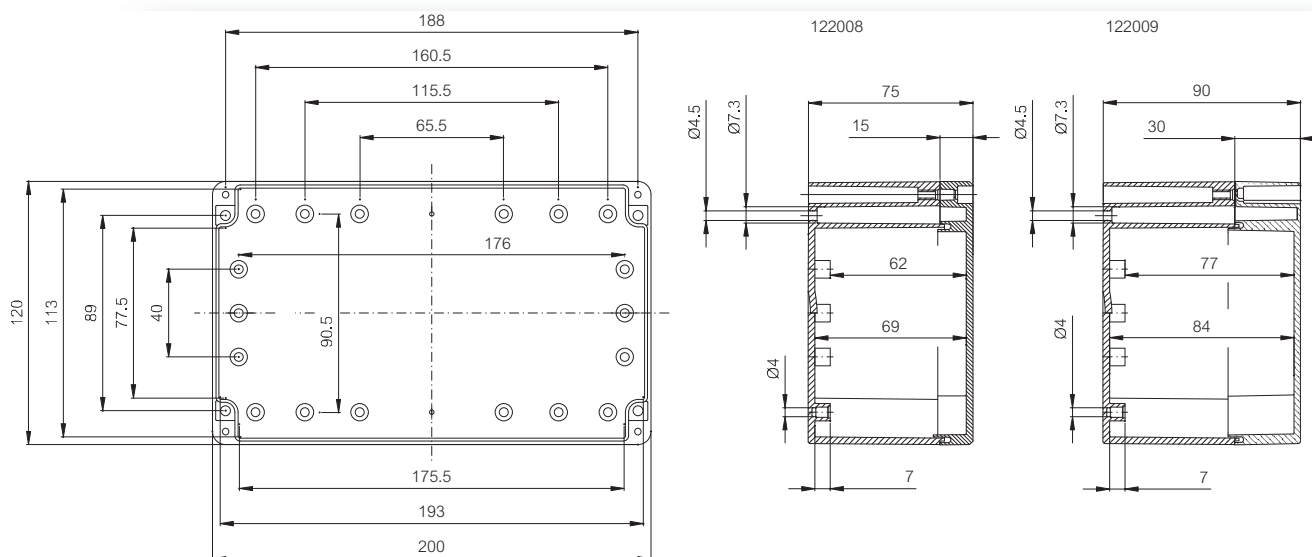

Принадлежности

Код заказа	Код	Размеры	Описание
TM 1220	9512015	111 x 174	Монтажная панель
MIV 10	5514082	35 x 100	DIN-35 Монтажная рейка
TRH 1220	9822006	35 x 186	DIN-35 Монтажная рейка
TF 28037	7028337		Комплект проушин настенного крепления • Включая винты
TH A	9802001		Серые пластиковые петли (2 шт) • Включая крепежные винты