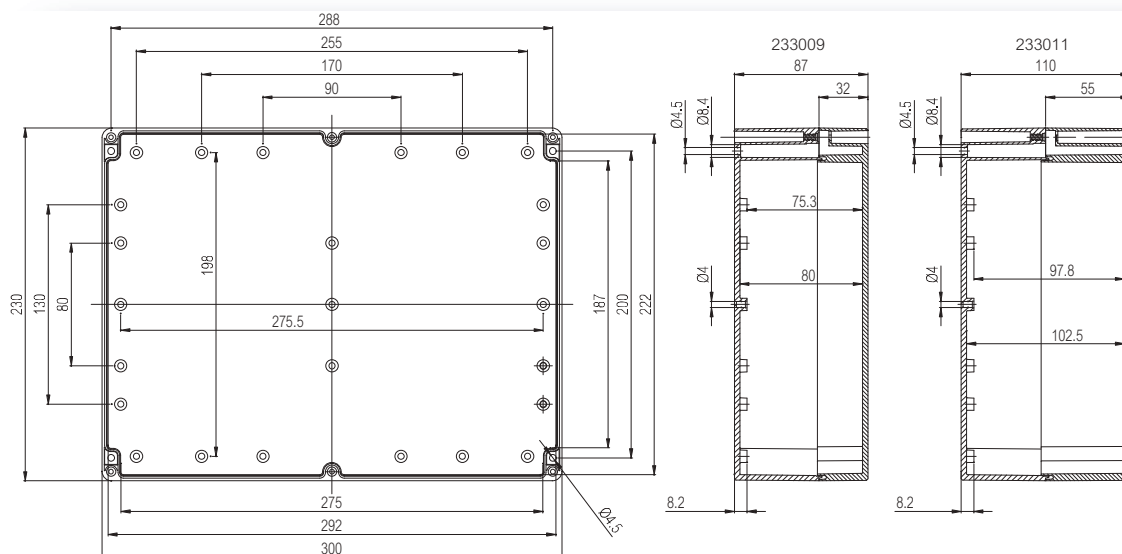

Принадлежности

Код заказа	Код	Размеры	Описание
TM 2330	9512019	221 x 274	Монтажная панель
TRM 0816	9820013	15 x 146	DIN-15 Монтажная рейка
TRH 1216	9822028	35 x 146	DIN-35 Монтажная рейка
TRH 2330	9822013	35 x 285	DIN-35 Монтажная рейка
TF 28037	7028337		Комплект проушин настенного крепления • Включая винты
TH A	9802001		Серые пластиковые петли (2 шт) • Включая крепежные винты