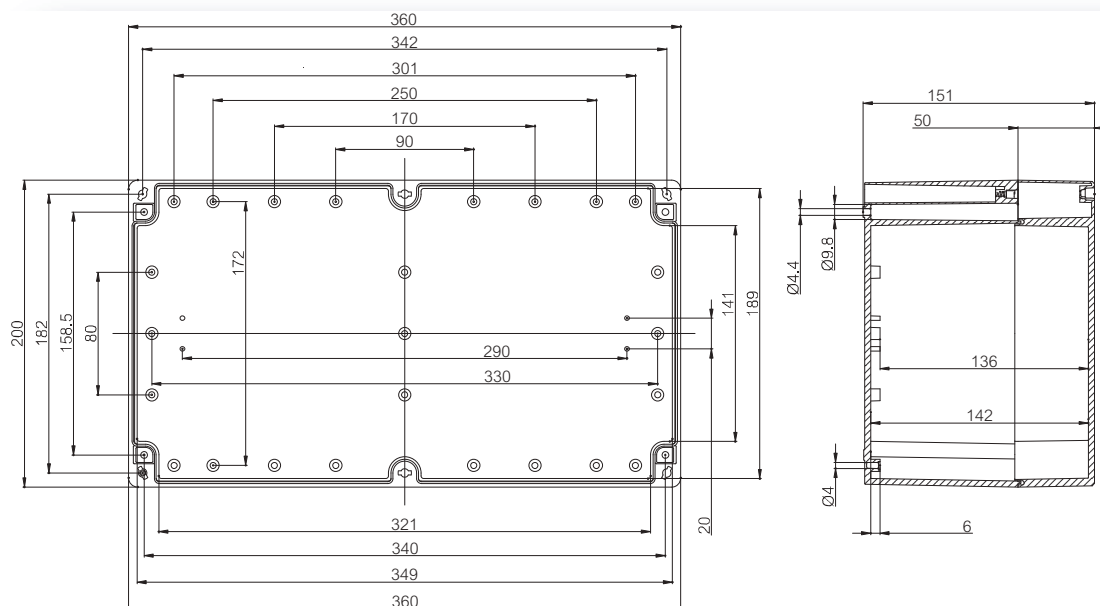

Принадлежности

Код заказа	Код	Размеры	Описание
TM 2036	9512024	318 x 186	Монтажная панель
TRH 2036	9822023	35 x 340	DIN-35 Монтажная рейка
TF 28037	7028337		Комплект проушин настенного крепления • Включая винты
TH A	9802001		Серые пластиковые петли (2 шт) • Включая крепежные винты