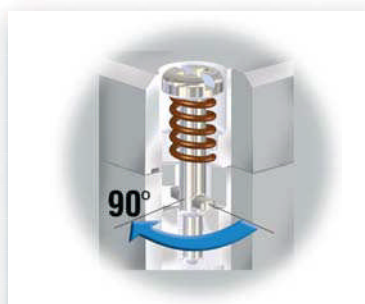

Быстрая фиксация