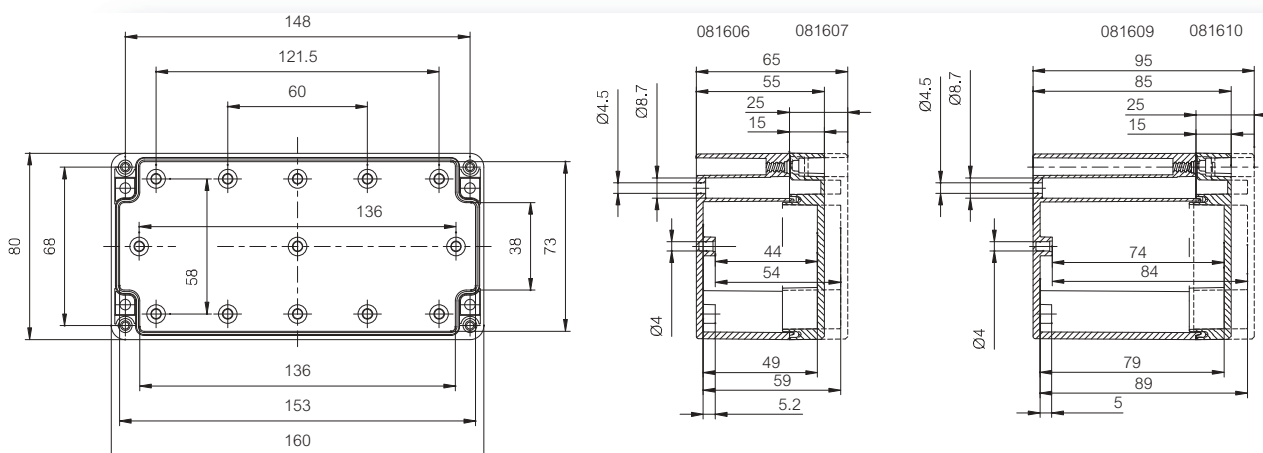

Принадлежности

Код заказа	Код	Размеры	Описание
TM 0816	9512013	71 x 134	Монтажная панель
TRM 0808	9820004	15 x 68	DIN-15 Монтажная рейка
TRM 0816	9820013	15 x 146	DIN-15 Монтажная рейка
TRH 1216	9822028	35 x 146	DIN-35 Монтажная рейка
TF 28037	7028337		Комплект проушин настенного крепления • Включая винты
TH A	9802001		Серые пластиковые петли (2 шт) • Включая крепежные винты