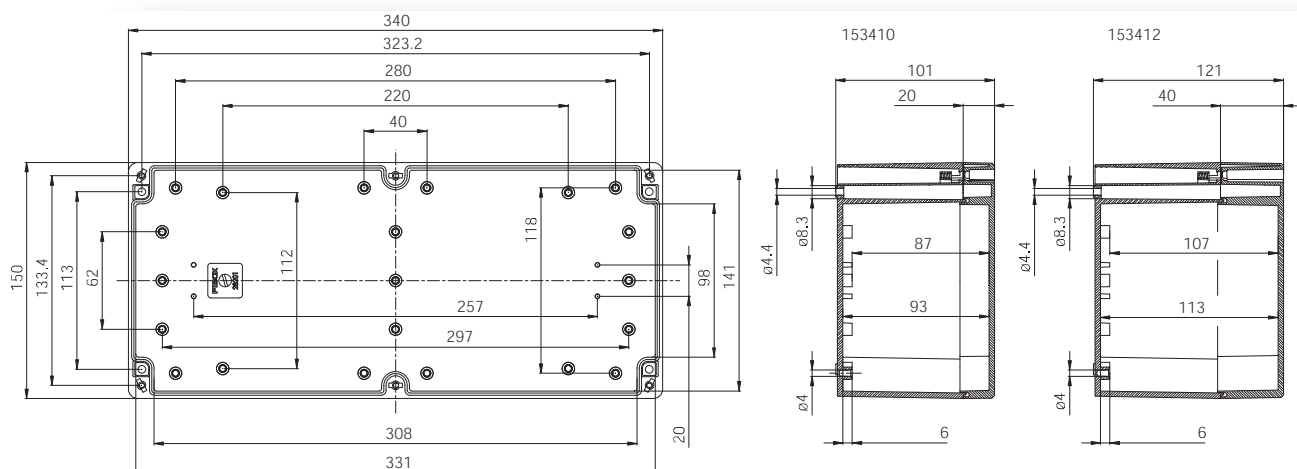

Принадлежности

Код заказа	Код	Размеры	Описание
TM 1534	9512021	303 x 136	Монтажная панель
TRH 34	9822022	35 x 307	DIN-35 Монтажная рейка
TRH 15	9822021	35 x 122	DIN-35 Монтажная рейка
TF 28037	7028337		Комплект проушин настенного крепления • Включая винты
TH A	9802001		Серые пластиковые петли (2 шт) • Включая крепежные винты