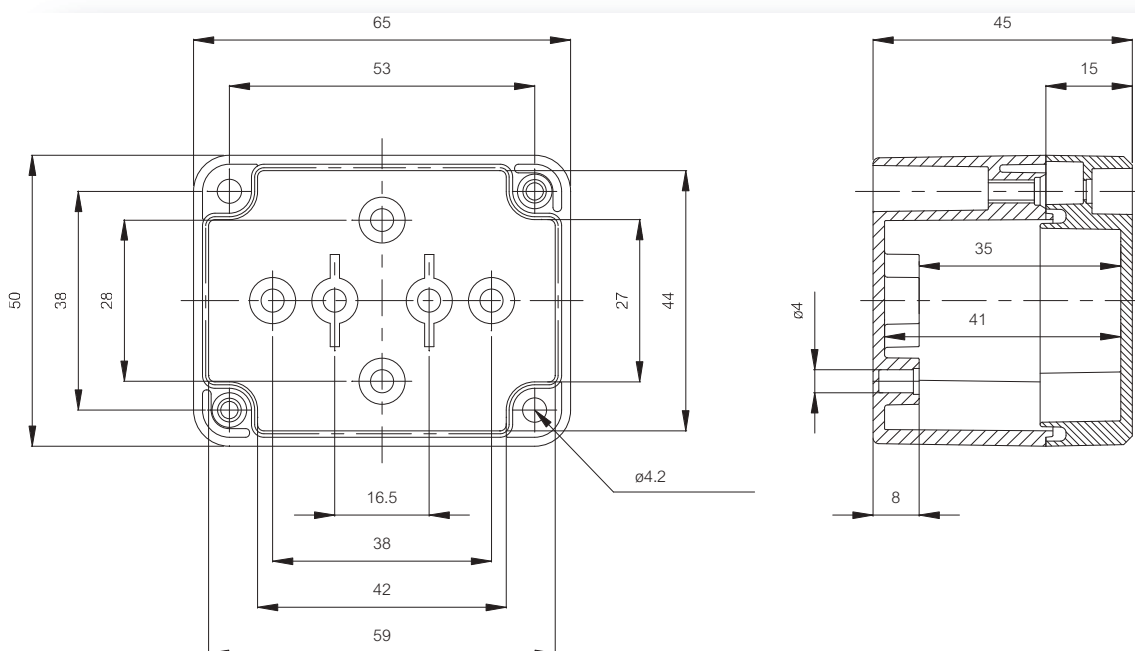

Принадлежности

Код заказа	Код	Размеры	Описание
TM 0505	9512009	26 x 44	Монтажная панель
TM 0507	9512010	26 x 57	Монтажная панель
TRM 0507	9820001	15 x 48	DIN-15 Монтажная рейка
TF 28037	7028337		Комплект проушин настенного крепления • Включая винты
TH A	9802001		Серые пластиковые петли (2 шт) • Включая крепежные винты