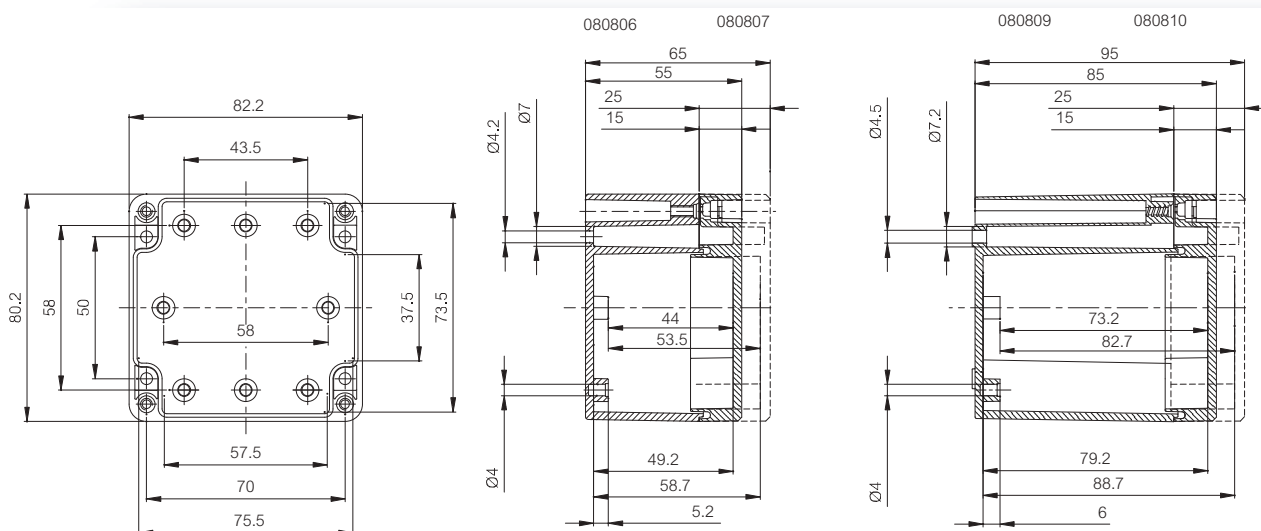

Принадлежности

Код заказа	Код	Размеры	Описание
TM 0808	9512011	56 x 71	Монтажная панель
TRM 0808	9820004	15 x 68	DIN-15 Монтажная рейка
TF 28037	7028337		Комплект проушин настенного крепления • Включая винты
TH A	9802001		Серые пластиковые петли (2 шт) • Включая крепежные винты