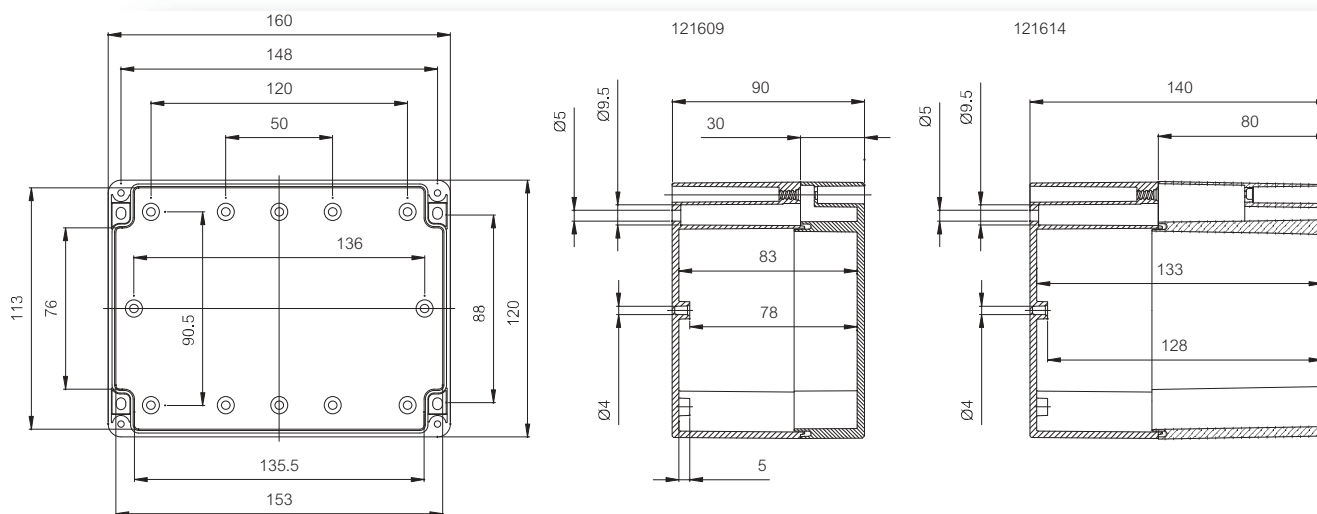

Принадлежности

Код заказа	Код	Размеры	Описание
TM 1216	9512036	111 x 134	Монтажная панель
TRM 0816	9820013	15 x 146	DIN-15 Монтажная рейка
MIV 10	5514082	35 x 100	DIN-35 Монтажная рейка
TRH 1216	9822028	35 x 146	DIN-35 Монтажная рейка
TF 28037	7028337		Комплект проушин настенного крепления • Включая винты
TH A	9802001		Серые пластиковые петли (2 шт) • Включая крепежные винты