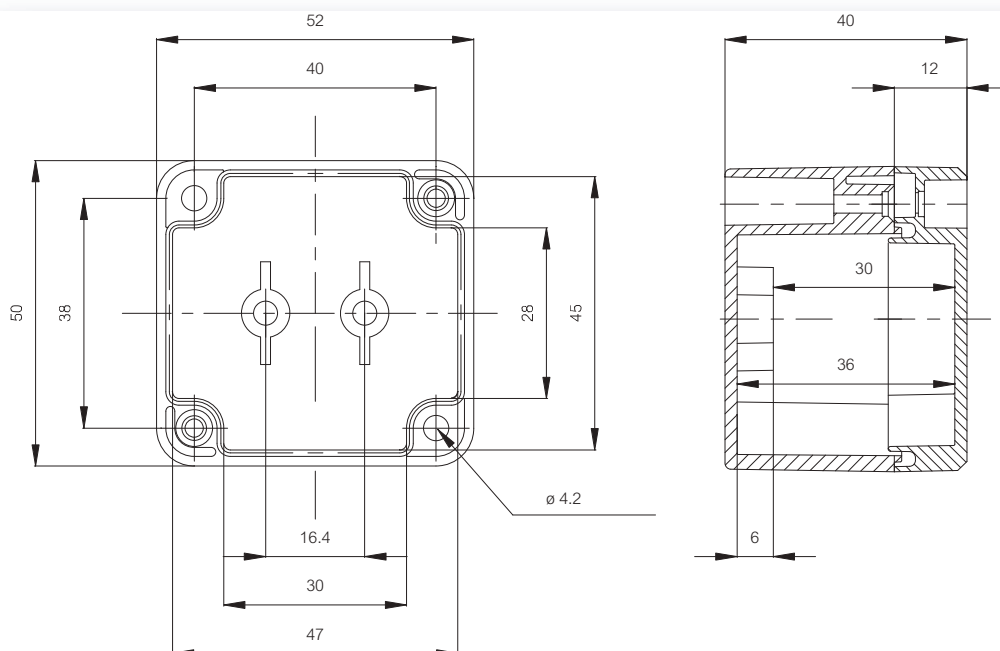

Корпуса

Код заказа	Код	Размеры	Описание
PC 050504	7032500	52 x 50 x 40	Корпус, поликарбонат • Серая крышка
AB 050504	7083500	52 x 50 x 40	Корпус, ABS • Серая крышка

Принадлежности

Код заказа	Код	Размеры	Описание
TM 0505	9512009	26 x 44	Монтажная панель
TF 28037	7028337		Комплект проушин настенного крепления • Включая винты
TH A	9802001		Серые пластиковые петли (2 шт) • Включая крепежные винты