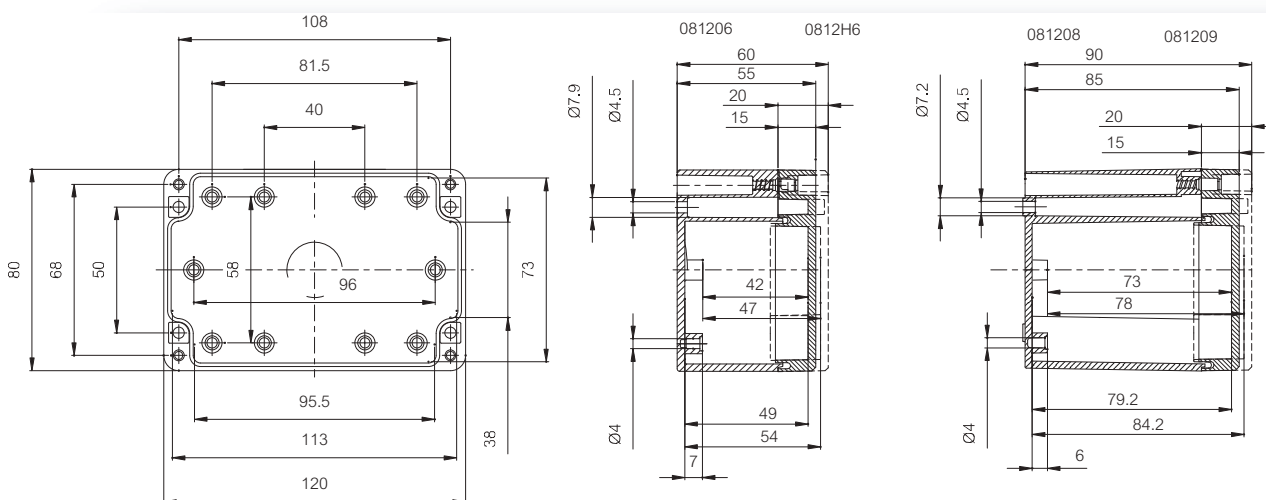

Принадлежности

Код заказа	Код	Размеры	Описание
TM 0812	9512012	71 x 94	Монтажная панель
TRM 0808	9820004	15 x 68	DIN-15 Монтажная рейка
TRM 0812	9820009	15 x 106	DIN-15 Монтажная рейка
ARH 12	9822001	35 x 105	DIN-35 Монтажная рейка
TF 28037	7028337		Комплект проушин настенного крепления • Включая винты
TNA	9802001		Серые пластиковые петли (2 шт) • Включая крепежные винты