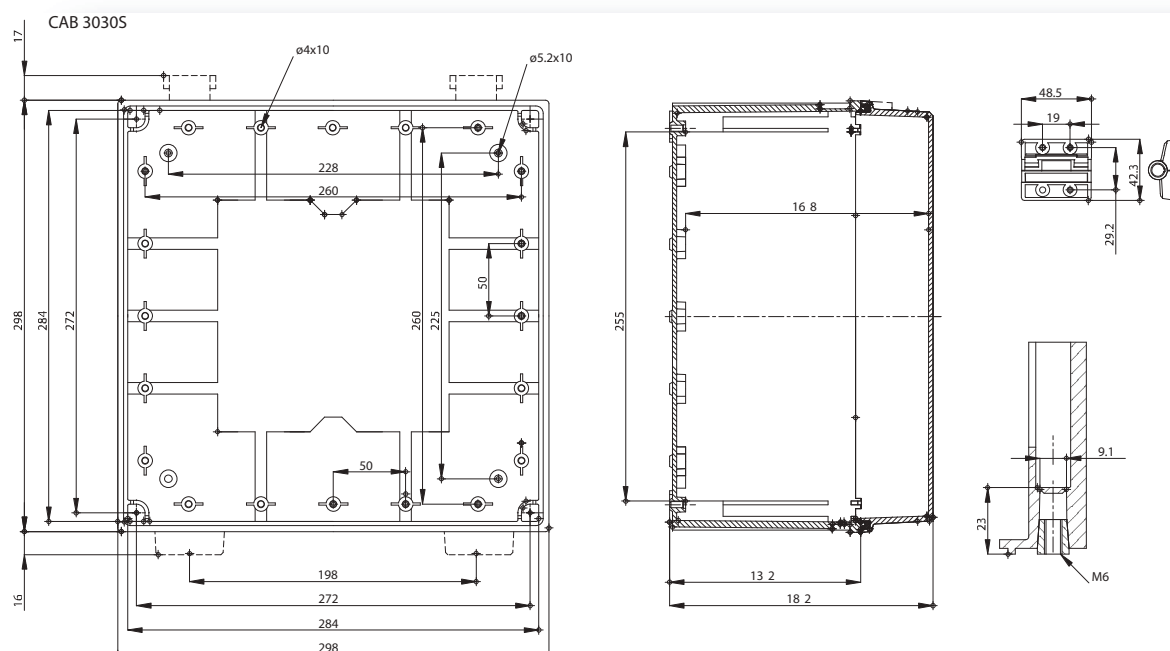

Принадлежности

Код заказа	Код	Размеры	Описание
EKIV 33	4712118	270 x 270	Монтажная панель
EKIV 27	4712127	35 x 266	DIN-35 Монтажная рейка
FP A 33	8392227	266 x 268	Вращатель двери или передней панели, алюминий
MB 12225 AL	8390007		Набор дверных барашек
FP 33	8392305	276 x 268	Передняя панель • Черная
FP 12-33	8392219	278 x 278	Передняя панель • 12 модулей
FP 12x2-33	8392220	278 x 278	Передняя панель • 2x12 модулей
DRF 33	4712205		Набор рамок к DIN-рейке • Включая пару металлического профиля, монтажные винты и крепеж передней панели