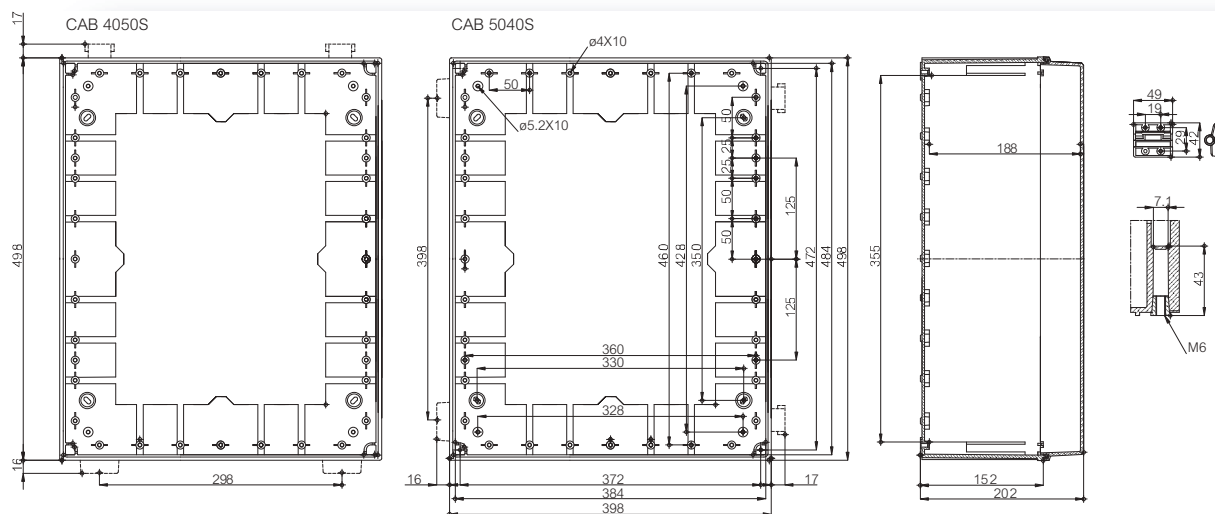

Принадлежности

Код заказа	Код	Размеры	Описание
EKIV 54	8392230	470 x 370	Монтажная панель
EKIV 37	4712128	35 x 366	DIN-35 Монтажная рейка
EKIV 47	8392231	35 x 466	DIN-35 Монтажная рейка
FP A 54	8392228	468 x 366	Вращатель двери или передней панели, алюминий
MB 12225 AL	8390007		Набор дверных барашек
FP 54	8392317	476 x 368	Передняя панель • Черная
FP 18X2-54	8392188	378 x 478	Передняя панель • 2x18 модулей
DRF 54	4712203		Набор рамок к DIN-рейке • Включая пару металлического профиля, монтажные винты и крепеж передней панели