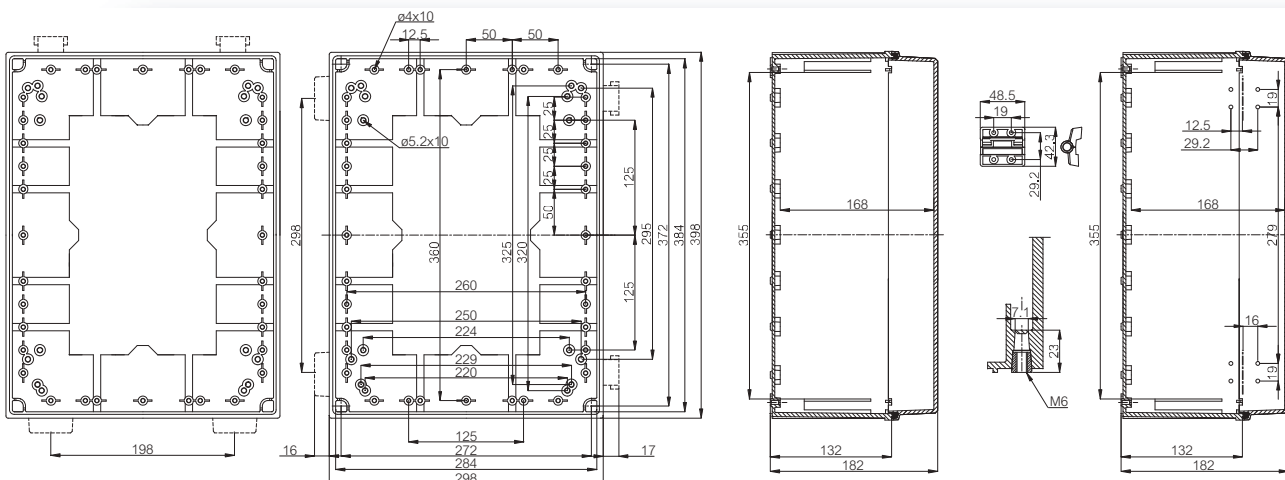

Код заказа	Код	Размеры	Описание
EKIV 43	4712119	370 x 270	Монтажная панель
EKIV 27	4712127	35 x 266	DIN-35 Монтажная рейка
EKIV 37	4712128	35 x 366	DIN-35 Монтажная рейка
FP A 43	8392224	266 x 368	Вращатель двери или передней панели, алюминий
MB 12225 AL	8390007		Набор дверных барашек
FP 43	8392306	376 x 268	Передняя панель • Черная
FP 12x2-43	8392222	378 x 278	Передняя панель • 2x12 модулей
FP 12x3-43	8392221	378 x 278	Передняя панель • 3x12 модулей
DRF 43/44	4712201		Набор рамок к DIN-рейке • Включая пару металлического профиля, монтажные винты и крепеж передней панели