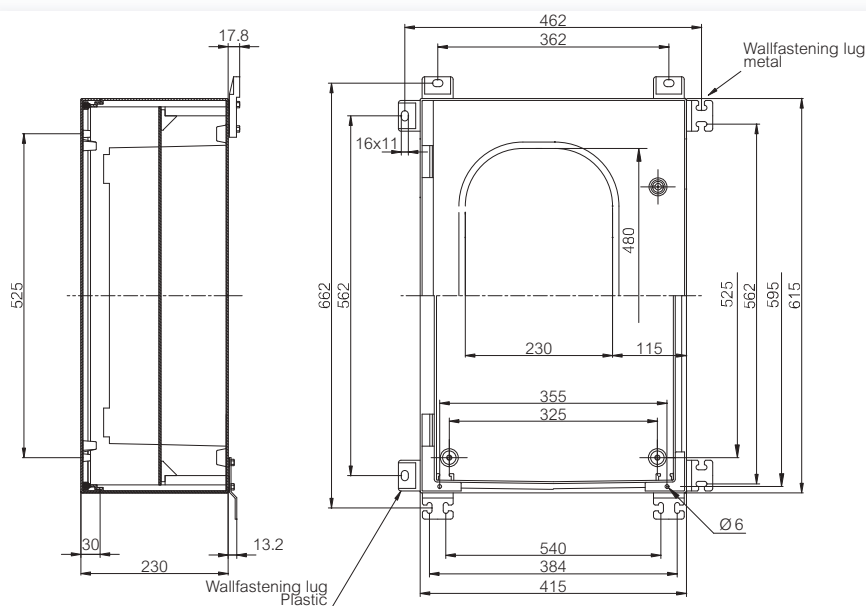

Корпуса

Код заказа	Код	Размеры	Описание
CAB P 604023	8104306	615 x 415 x 230	Шкаф, полиэстер • Серая дверца

Принадлежности

Код заказа	Код	Размеры	Описание
MP 6040	8206040	550 x 350	Монтажная панель
FP 6040-D	8276040	550 x 350	Вращающаяся дверь / Передняя панель
MB CAB	8280001		Набор для вращения двери • Набор крепления для передней панели