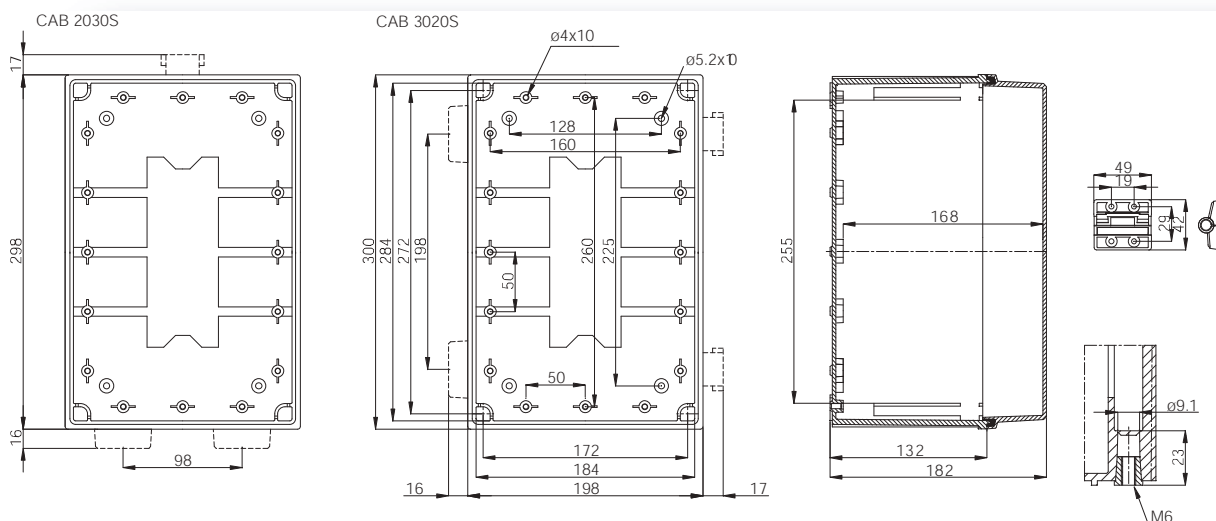

Принадлежности

Код заказа	Код	Размеры	Описание
EKIV 23	4712117	170 x 270	Монтажная панель
EKIV 17	4712126	35 x 166	DIN-35 Монтажная рейка
EKIV 27	4712127	35 x 266	DIN-35 Монтажная рейка
FPA 23	8392226	166 x 268	Вращатель двери или передней панели, алюминий
MB 12225 AL	8390007		Набор дверных барашек
FP 23	8392285	268 x 176	Передняя панель • Черная
FP 12-23	8392218	178 x 278	Передняя панель • 12 модулей
DRF 23	4712200		Набор рамок к DIN-рейке • Включая пару металлического профиля, монтажные винты и крепеж передней панели
DRF 33	4712205		Набор рамок к DIN-рейке • Включая пару металлического профиля, монтажные винты и крепеж передней панели