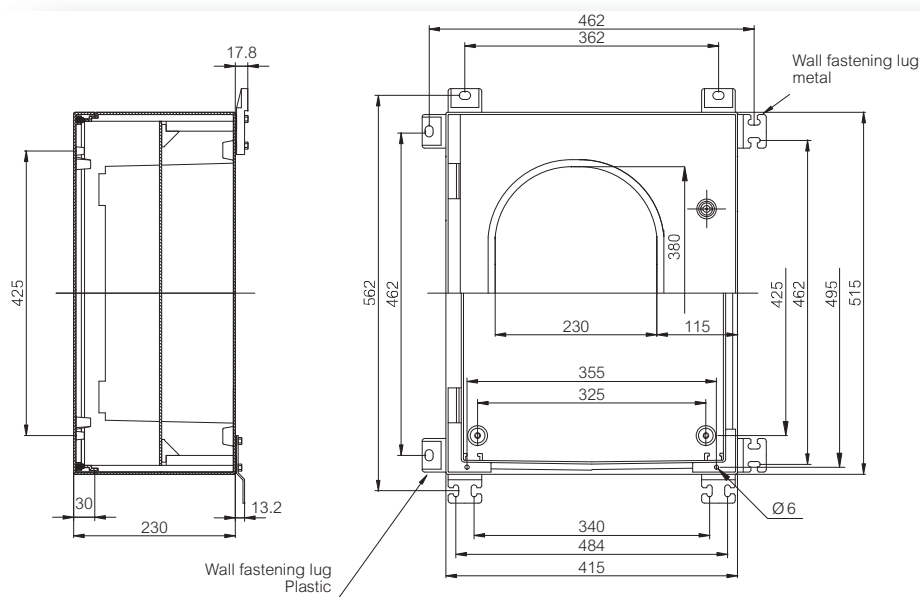

Корпуса

Код заказа	Код	Размеры	Описание
CAB P 504023	8104305	515 x 415 x 230	Шкаф, полиэстер • Серая дверца

Принадлежности

Код заказа	Код	Размеры	Описание
MP 5040	8205040	450 x 350	Монтажная панель
FP 5040-D	8275040	450 x 350	Вращающаяся дверь / Передняя панель
MB CAB	8280001		Набор для вращения двери • Набор крепления для передней панели