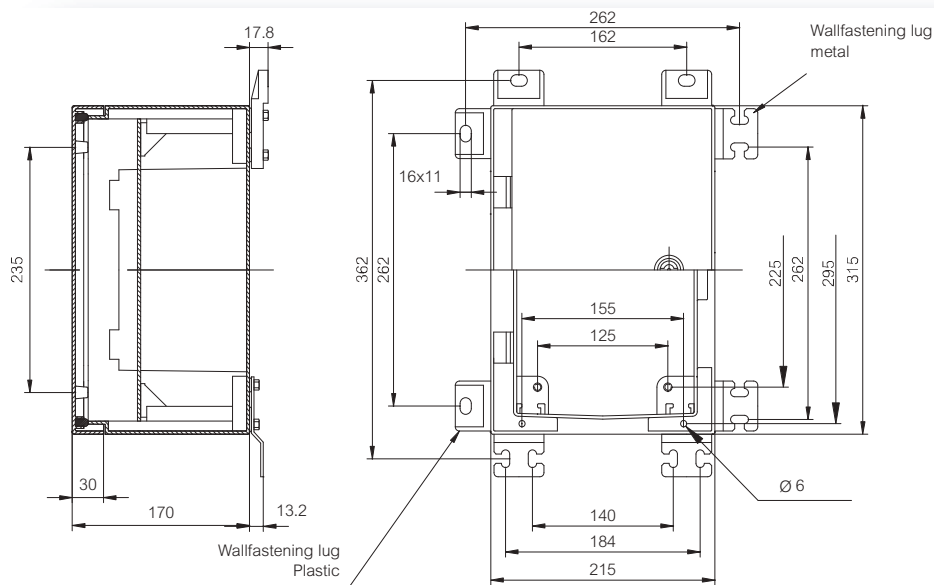

CAB P 3020

300 x 200

P: IP 66, IK 10

Состав: основа шкафа, дверь с PUR прокладкой, 3мм двойные замки (замок) с транспортным и пластиковым ключом, винтами для крепления панели и DIN рейки, угловые штыри. Без винтов настенного крепления.

Корпуса

Код заказа	Код	Размеры	Описание
CAB P 302017	8104303	315 x 215 x 170	Шкаф, полиэстер • Серая дверца

Принадлежности

Код заказа	Код	Размеры	Описание
MP 3020	8203020	250 x 150	Монтажная панель
FP 3020-D	8273020	250 x 150	Вращающаяся дверь / Передняя панель
MB CAB	8280001		Набор для вращения двери • Набор крепления для передней панели