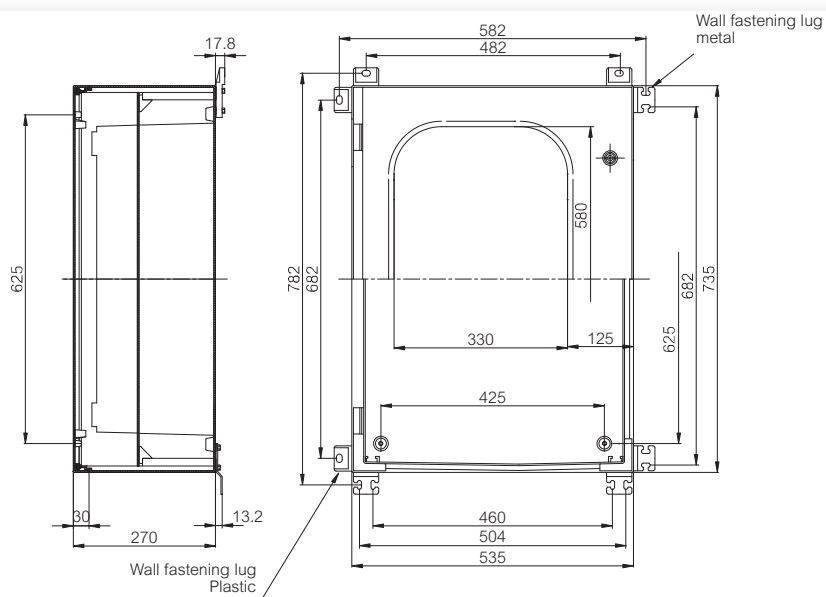

Корпуса

Код заказа	Код	Размеры	Описание
CAB P 705027	8104307	735 x 535 x 270	Шкаф, полиэстер • Серая дверца

Принадлежности

Код заказа	Код	Размеры	Описание
MP 7050	8207050	650 x 450	Монтажная панель
FP 7050-D	8277050	650 x 450	Вращающаяся дверь / Передняя панель
MB CAB	8280001		Набор для вращения двери • Набор крепления для передней панели