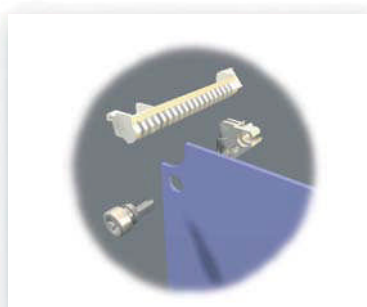

**Регулируемая глубина
передней панели**