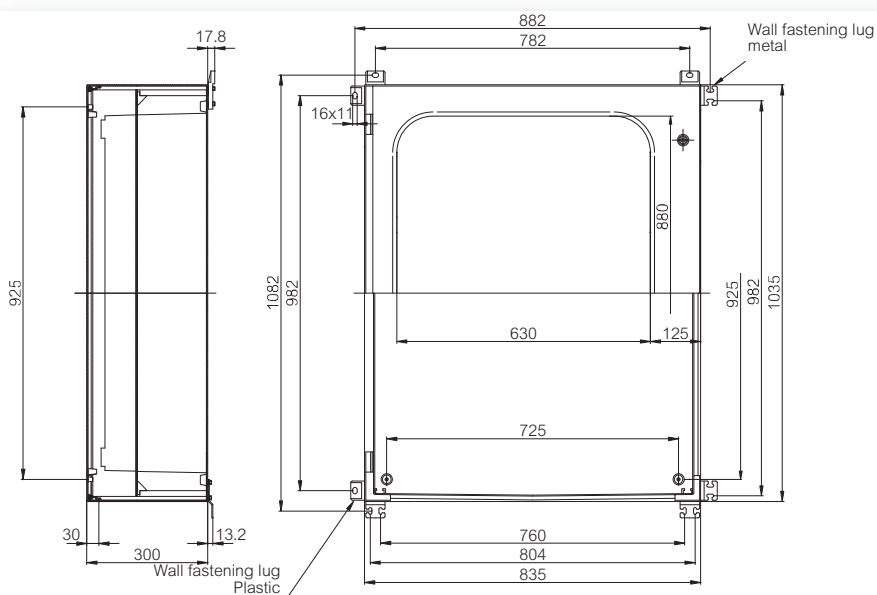

Корпуса

Код заказа	Код	Размеры	Описание
CAB P 1008030	8104309	1035 x 835 x 300	Шкаф, полиэстер • Серая дверца

Принадлежности

Код заказа	Код	Размеры	Описание
MP 10080	8200080	950 x 750	Монтажная панель
FP 10080-D	8270080	950 x 750	Вращающаяся дверь / Передняя панель
MB CAB	8280001		Набор для вращения двери • Набор крепления для передней панели