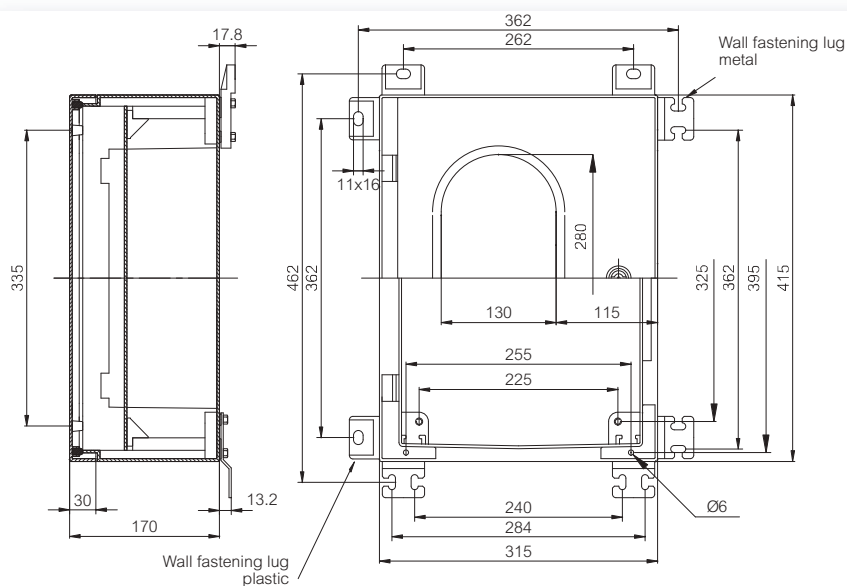

Принадлежности

Код заказа	Код	Размеры	Описание
MP 4030	8204030	350 x 250	Монтажная панель
FP 4030-D	8274030	350 x 250	Вращающаяся дверь / Передняя панель
MB CAB	8280001		Набор для вращения двери • Набор крепления для передней панели