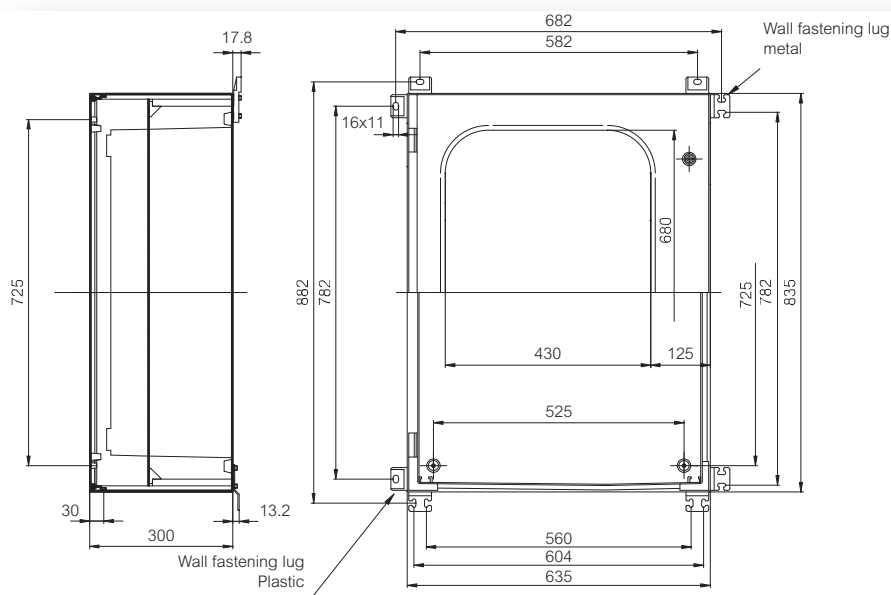

Корпуса

Код заказа	Код	Размеры	Описание
CAB P 806030	8104308	835 x 635 x 300	Шкаф, полиэстер • Серая дверца

Принадлежности

Код заказа	Код	Размеры	Описание
MP 8060	8208060	750 x 550	Монтажная панель
FP 8060-D	8278060	750 x 550	Вращающаяся дверь / Передняя панель
MB CAB	8280001		Набор для вращения двери • Набор крепления для передней панели