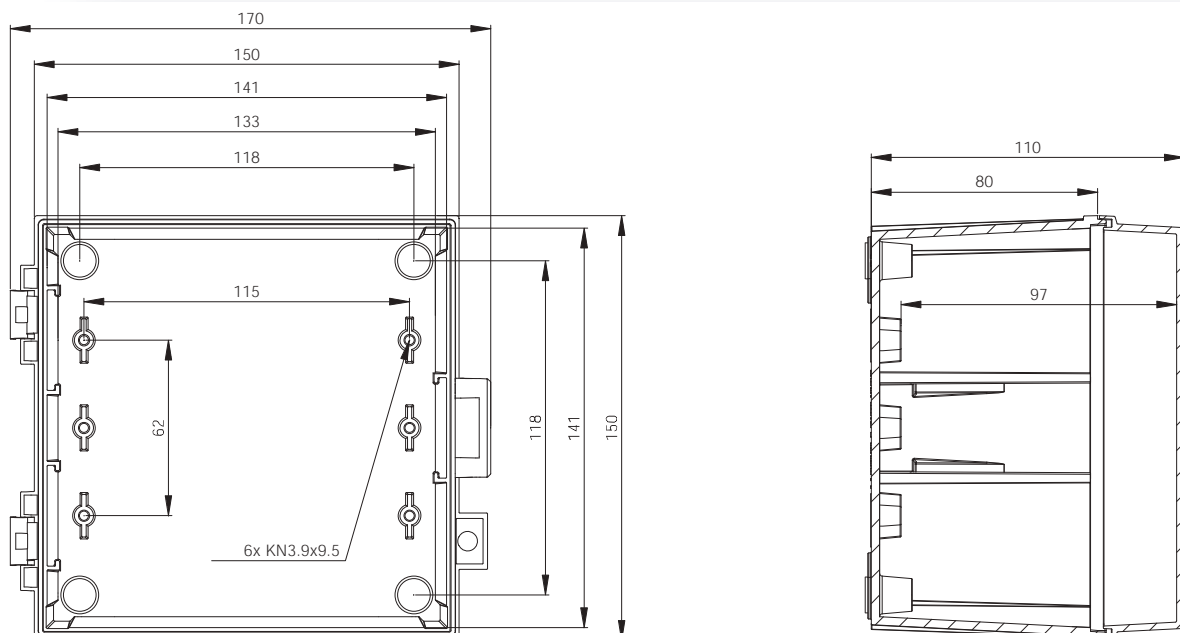

CAB PC/ABS 1515

150 x 150

PC: IP 65, IK 08
ABS: IP 65, IK 08

Состав: основа шкафа, дверь с EPDM прокладкой, защелки, винты для монтажной платы и DIN рейки, угловые штыри.

Корпуса

Код заказа	Код	Размеры	Описание
CAB PC 151511 G	8113320	150 x 150 x 110	Шкаф, поликарбонат, серая дверца • Защелка на короткой стороне
CAB PC 151511 T	8113020	150 x 150 x 110	Шкаф, поликарбонат, матовая прозрачная дверца • Защелка на короткой стороне
CAB ABS 151511 G	8183320	150 x 150 x 110	Шкаф, ABS, серая дверца • Защелка на короткой стороне
CAB ABS 151511 T	8183020	150 x 150 x 110	Шкаф, ABS, матовая прозрачная дверца • Защелка на короткой стороне

Принадлежности

Код заказа	Код	Размеры	Описание
EKIV 15	4712462	150 x 150	Монтажная панель
TRH 15	9822021	35 x 122	DIN-35 Монтажная рейка