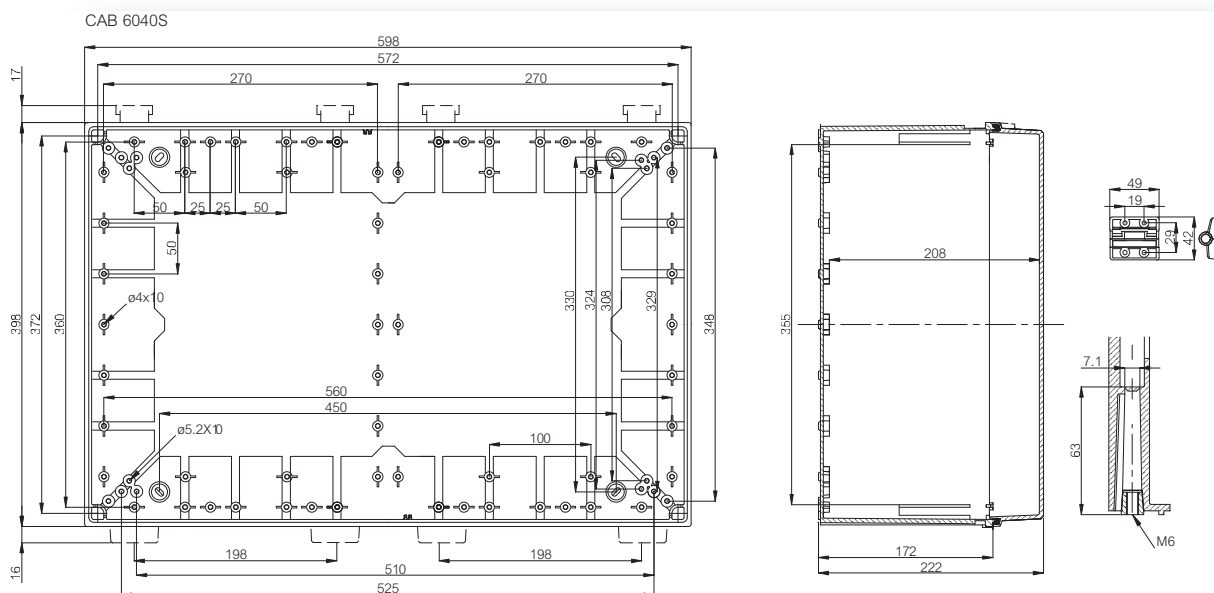

Принадлежности

Код заказа	Код	Размеры	Описание
EKIV 64H	4712300	570 x 370	Монтажная панель
EKIV 37	4712128	35 x 366	DIN-35 Монтажная рейка
FP A 64	8392229	568 x 366	Вращатель двери или передней панели, алюминий
MB 12225 AL	8390007		Набор дверных барашек
FP 64	8392319	576 x 368	Передняя панель • Черная
FP 18x3-64	8392232	578 x 378	Передняя панель • 3x18 модулей
DRF 63/64	4712204		Набор рамок к DIN-рейке • Включая пару металлического профиля, монтажные винты и крепеж передней панели