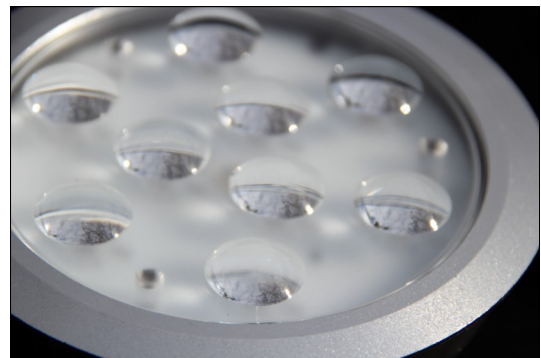

TURLENS

Optics & Reflector

Datasheet

LED 1w Power

Code : 9 B 3570D

35 & 70° Degree

LIGHTING PARAMETERS

Box Quantity : 60 PCS
Box Size : 25*25*16 cm
Box Total Kg +/-3%: 2,00 Kg