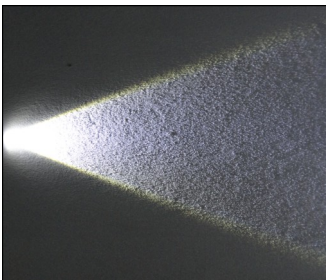

TURLENS

Optics & Reflector

Datasheet

LED 1w Power

Code : 9 B 3570D

35 & 70° Degree

LIGHTING PARAMETERS

Box Quantity : 60 PCS
Box Size : 25*25*16 cm
Box Total Kg +/-3%: 2,00 Kg