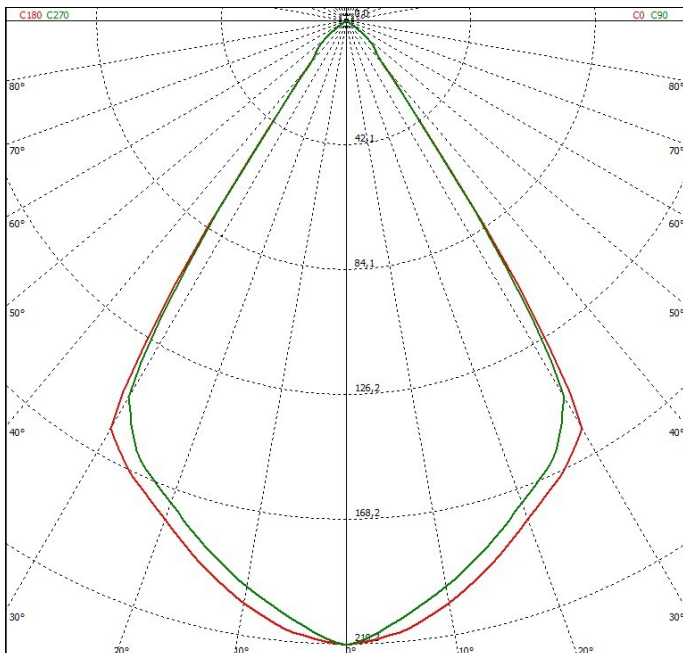

TURLENS

Optics & Reflector

Datasheet

LED 1w Power

Code : 9 B 3570D

35 & 70° Degree

LIGHTING PARAMETERS

Box Quantity : 60 PCS
Box Size : 25*25*16 cm
Box Total Kg +/-3%: 2,00 Kg