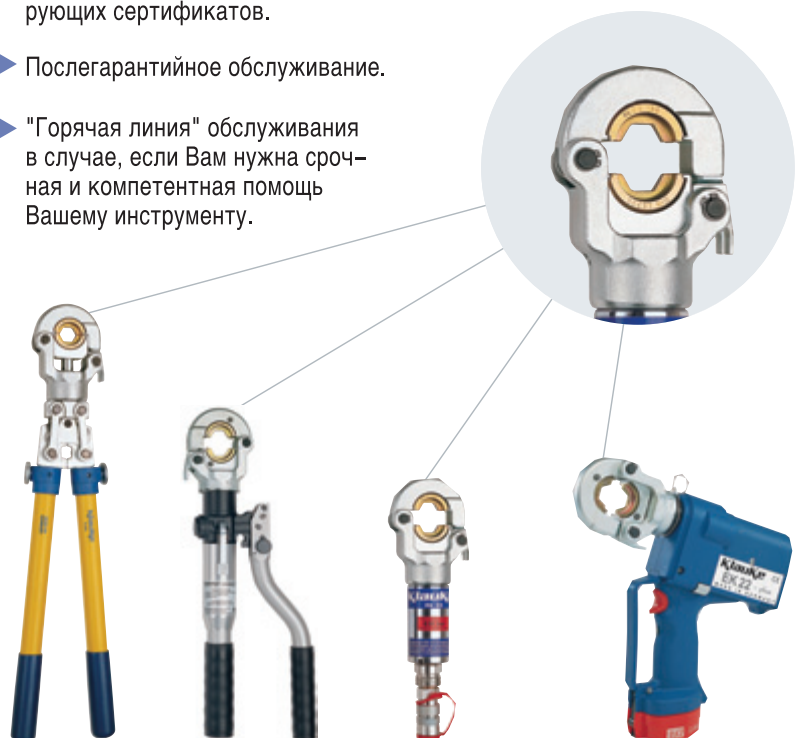

Мы предлагаем:

- Полный сервис по обслуживанию и ремонту всего спектра инструментов Klauke.
- Ежегодный обслуживающий сервис по фиксированным ценам, включая предоставление тестирующих сертификатов.
- Послегарантийное обслуживание.
- "Горячая линия" обслуживания в случае, если Вам нужна срочная и компетентная помощь Вашему инструменту.

Мы также предлагаем специальные решения по дизайну, соответствующие индивидуальным требованиям заказчика для наконечников и инструментов.

Пример для демонстрации системной концентрации инструментов Klauke