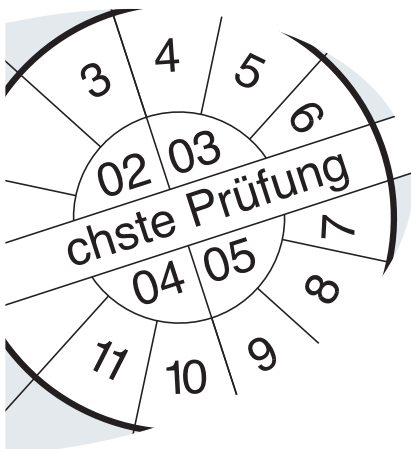

Качество – Новации – Компетентность